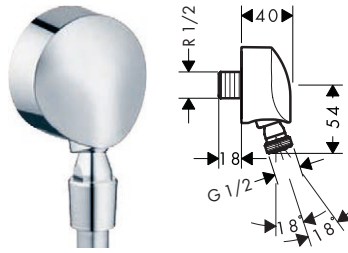

Soportes de ducha

FixFit Tomas de agua

Características de todas las variantes

- Para flexos de ducha con tuerca cónica o cilíndrica en ambos lados
- Tipo de conexión: G 1/2

sin rótula

con rótula

Resumen de variantes