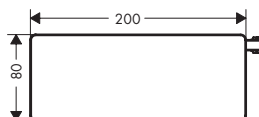

		Acabado	Referencia	Euro*
	Unica Asidero Comfort con repisa y soporte de ducha	● Blanco/Cromo	26328400	197,50
	Unica Reposapiés Comfort	● Cromo	26329000	201,10

Casetta Jabonera E

Características

- Con material de montaje
- Longitud 200 mm
- Superficie repisa: cromo