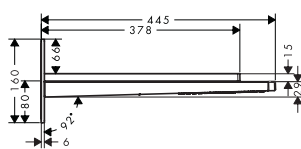

! A completar con (escoge una opción):

Brazo de ducha E 39 cm

Conexión de techo E 10 cm

Conexión de techo E 30 cm

Acabado	Referencia	Euro*
Cromo	24337000	151,50
Bronce cepillado	24337140	227,30
Cromo negro cepillado	24337340	227,30
Negro mate	24337670	212,10
Blanco mate	24337700	212,10
Color oro pulido	24337990	227,30
Cromo	24338000	120,10
Bronce cepillado	24338140	180,20
Cromo negro cepillado	24338340	180,20
Negro mate	24338670	168,10
Blanco mate	24338700	168,10
Color oro pulido	24338990	180,20
Cromo	24339000	146,00
Bronce cepillado	24339140	219,00
Cromo negro cepillado	24339340	219,00
Negro mate	24339670	204,40
Blanco mate	24339700	204,40
Color oro pulido	24339990	219,00

Raindance Rainfall Ducha fija 180 2jet

Características de todas las variantes

- Consiste en: ducha fija, toma de agua
- Tamaño del rociador: 180 mm
- Tipo de chorro: RainAir, RainFlow
- QuickClean: los restos de cal se pueden eliminar pasando el dedo
- Caudal RainFlow 24 l/min aprox. a 3 bar
- Caudal RainAir 17 l/min aprox. a 3 bar
- Máx. caudal 24 l/min aprox. a 3 bar
- La alimentación de las 2 zonas de chorro se deberá realizar con 2 llaves de paso o con un desviador con 2 salidas
- No se incluye set básico

Tecnologías

Tipos de chorro

Certificados/declaraciones

Para más información sobre este producto, consulte la página siguiente.