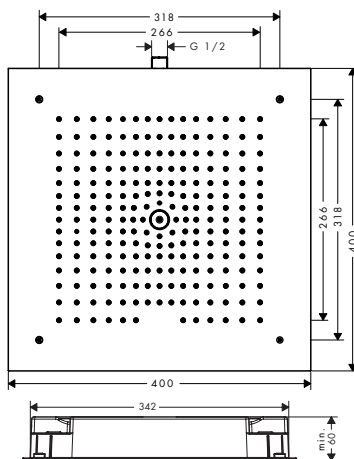

Características de todas las variantes

- Tamaño del rociador: 400 x 400 mm
- Tipo de chorro: RainAir
- QuickClean: los restos de cal se pueden eliminar pasando el dedo
- Rociador extraíble para su limpieza
- Rosca de conexión: G 1/2
- Tipo de conexión: set básico
- No se incluye set básico