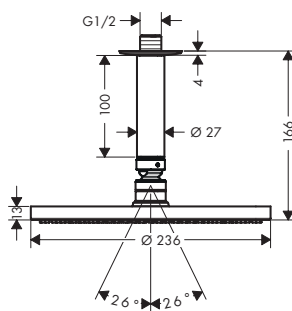

Raindance S Duchas fijas 1 jet de techo

Características de todas las variantes

- Consiste en: ducha fija, conexión de techo
- QuickClean: los restos de cal se pueden eliminar pasando el dedo
- Ángulo de ducha fija ajustable
- Rociador extraíble para su limpieza
- Longitud de la conexión de techo 100 mm
- Rosca de conexión: G 1/2

300

240

180

Aspectos a destacar

Tecnologías

Tipos de chorro

Certificados/declaraciones

Resumen de variantes

Tamaño del rociador	Número de tipos de chorros	Tipos de chorro	Función a partir de (l/min)	Cantidad de caudal máxima a 3 bar (l/min)	Presión mínima del caudal (bar)	Acabado	Referencia	Euro*
300	1	RainAir	6,5	9	1,5	Cromo	26600000	838,50
300	1	RainAir	12,5	20	1,5	Cromo	27494000	838,50
240	1	PowderRain	11,8	18,1	1,1	Cromo	27620000	476,60
240	1	RainAir	8,1	9	1,5	Cromo	27463000	739,10
240	1	RainAir	11,6	18	1	Cromo	27477000	739,10
180	1	RainAir	11,7	18	1,2	Cromo	27478000	557,40