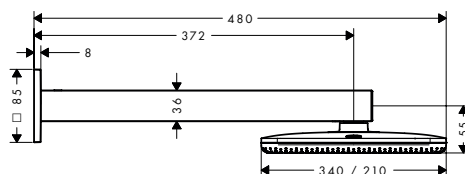

! A completar con (escoge una opción):

Brazo de ducha E 39 cm

Conexión de techo E 10 cm

Conexión de techo E 30 cm

Acabado	Referencia	Euro*
Cromo	24337000	151,50
Bronce cepillado	24337140	227,30
Cromo negro cepillado	24337340	227,30
Negro mate	24337670	212,10
Blanco mate	24337700	212,10
Color oro pulido	24337990	227,30
Cromo	24338000	120,10
Bronce cepillado	24338140	180,20
Cromo negro cepillado	24338340	180,20
Negro mate	24338670	168,10
Blanco mate	24338700	168,10
Color oro pulido	24338990	180,20
Cromo	24339000	146,00
Bronce cepillado	24339140	219,00
Cromo negro cepillado	24339340	219,00
Negro mate	24339670	204,40
Blanco mate	24339700	204,40
Color oro pulido	24339990	219,00

Raindance Alive Q Duchas fijas 2jet murales

Características de todas las variantes

- Consiste en: ducha fija, brazo de ducha
- Tamaño del rociador: 214 x 343 mm
- QuickClean: los restos de cal se pueden eliminar pasando el dedo
- DropGuard reduce a unos segundos el goteo tras parar la ducha
- Embellecedor de diseño que se puede retirar fácilmente y sin herramientas para limpieza
- Superficie embellecedor de diseño: grafito
- Embellecedor de diseño que oculta las toberas
- Diseño plano minimalista
- Longitud del brazo de ducha: 390 mm
- Tipo de conexión: set básico
- No se incluye set básico

Aspectos a destacar

Tecnologías

Tipos de chorro

Para más información sobre este producto, consulte la página siguiente.