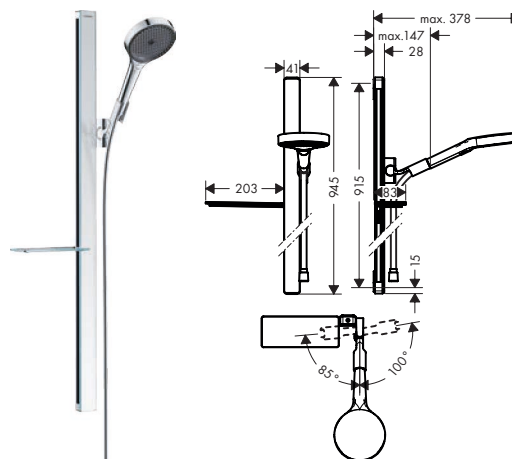

Rainfinity Sets de ducha 3jet con barra de ducha S Puro

Resumen de variantes

Modelo	Distancia de perforación (mm)	Tamaño del rociador	Tipos de chorro	Función a partir de (l/min)	Cantidad de caudal máxima a 3 bar (l/min)	Presión mínima del caudal (bar)	Acabado	Referencia	Euro*
65	625	130	PowderRain, Intense PowderRain, MonoRain	5,7	14	1,1	- Cromo - Bronce cepillado - Cromo negro cepillado - Negro mate - Blanco mate - Color oro pulido	28745000 28745140 28745340 28745670 28745700 28745990	291,60 437,40 437,40 379,10 379,10 437,40

Rainfinity Sets de ducha 3jet con barra de ducha Unica E

Características de todas las variantes

- Tamaño del rociador 130 mm
- Tipo de chorro: PowderRain, Intense PowderRain, MonoRain
- Superficie del rociador: grafito
- QuickClean: Los depósitos de cal se pueden eliminar pasando el dedo
- Superficie repisa: cromo
- Repisa con cristal de seguridad
- Tipo de barra de ducha: perfil plano de aluminio con acabado de cristal de seguridad
- Acabado de la barra de ducha: cromo
- Perfil de la barra: cuadrado
- Ancho de la barra: 41 mm

150

90

Aspectos a destacar

Tecnologías

Tipos de chorro

Resumen de variantes

Modelo	Longitud de la barra de ducha (mm)	Tamaño del rociador	Tipos de chorro	Cantidad de caudal máxima a 3 bar (l/min)	Presión mínima del caudal (bar)	Repisa	Acabado	Referencia	Euro*
150	1500	130	PowderRain, Intense PowderRain, MonoRain	8,5	1,5	2	Cromo	27674000	582,90
150	1500	130	PowderRain, Intense PowderRain, MonoRain	14	1	2	Cromo	27673000	582,90
90	945	130	PowderRain, Intense PowderRain, MonoRain	8,5	1,5	1	Cromo	27672000	452,00

Para más información sobre este producto, consulte la página siguiente.