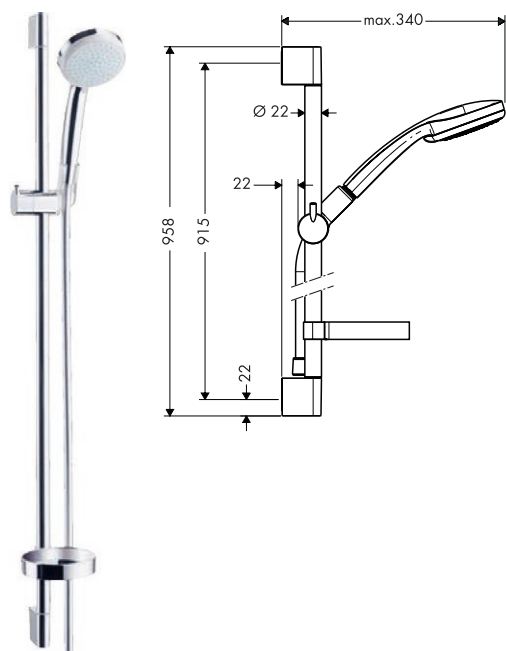

Croma 100 Sets de ducha Vario con barra de ducha Unica

Características de todas las variantes

- Consiste en: teleducha, barra de ducha, flexo de ducha, control deslizante, jabonera
- Tamaño del rociador 100 mm
- Tipo de chorro: Rain, Shampoo, chorro normal, Massage
- QuickClean: Los depósitos de cal se pueden eliminar pasando el dedo
- Perfil de la barra: redondo
- Diámetro de la barra de ducha: 22 mm

90