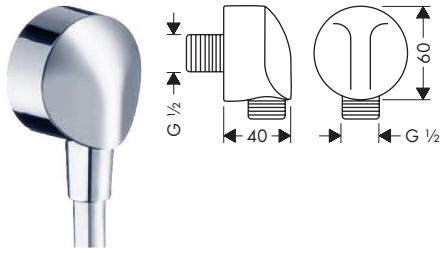

Soportes de ducha

FixFit Tomas de agua

Características de todas las variantes

- Para flexos de ducha con tuerca cónica o cilíndrica en ambos lados
- Tipo de conexión: G 1/2

sin rótula