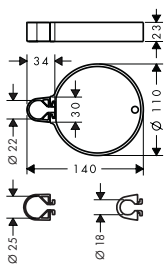

Barras de ducha

Casetta Jabonera C

Características de todas las variantes

- Giratorio
- Con material de montaje
- Altura ajustable

Para el diámetro de la barra de ducha

22 mm

Acabado

Referencia

28678000

Euro*

20,80