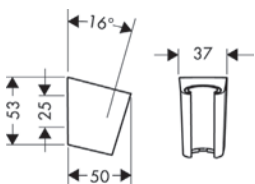

Características

- Posición de sujeción fija
- Para Flexos con tuercas cónicas

- Dimensiones: 53 x 37 x 50 mm (alto x ancho x fondo)

- Diámetro del agujero del taladro: 6 mm
- 2 orificios de taladrado

Acabado	Referencia	Euro*
Cromo	28331000	33,80
Bronce cepillado	28331140	50,70
Cromo negro cepillado	28331340	50,70
Negro mate	28331670	47,30
Blanco mate	28331700	47,30
Color oro pulido	28331990	50,70