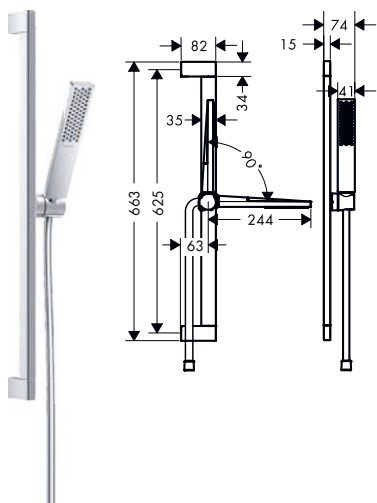

Sets de ducha

Pulsify E Sets de ducha 1jet con barra de ducha Unica E

Características de todas las variantes

- Consiste en: barra de ducha, flexo de ducha, control deslizante, teleducha
- Tamaño del rociador 100 x 25 mm
- Tipo de chorro: PowderRain
- QuickClean: Los depósitos de cal se pueden eliminar pasando el dedo
- Control deslizante para instalación a derecha e izquierda
- Control deslizante con mecanismo de cierre
- Soporte para teleducha de metal
- Tipo de barra de ducha: brazo de ducha giratorio
- Perfil de la barra: cúbico

90

65

Aspectos a destacar

Tecnologías

Tipos de chorro

Certificados/declaraciones

Resumen de variantes

Modelo	Distancia de perforación (mm)	Tamaño del rociador	Tipos de chorro	Función a partir de (l/min)	Cantidad de caudal máxima a 3 bar (l/min)	Presión mínima del caudal (bar)	Acabado	Referencia	Euro*
90	915	100	PowderRain	3,4	5	0,9	● Cromo	24381000	308,70
							● Negro mate	24381670	432,20
							○ Blanco mate	24381700	432,20
90	915	100	PowderRain	4,8	8	0,8	● Cromo	24380000	308,70
							● Negro mate	24380670	432,20
							○ Blanco mate	24380700	432,20
65	625	100	PowderRain	3,4	5	0,9	● Cromo	24371000	303,10
							● Negro mate	24371670	424,30
							○ Blanco mate	24371700	424,30
65	625	100	PowderRain	4,8	8	0,8	● Cromo	24370000	303,10
							● Negro mate	24370670	424,30
							○ Blanco mate	24370700	424,30