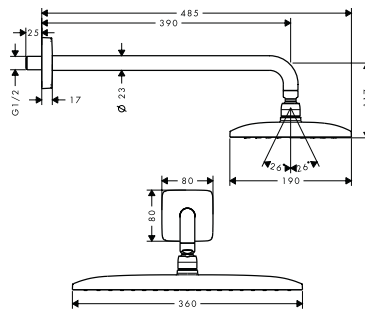

Duchas fijas

Raindance E Duchas fijas 1 jet murales

Características de todas las variantes

- Consiste en: ducha fija, brazo de ducha
- Tamaño del rociador: 360 x 190 mm
- Tipo de chorro: RainAir
- QuickClean: los restos de cal se pueden eliminar pasando el dedo
- Ángulo de ducha fija ajustable
- Rociador extraíble para su limpieza
- Longitud del brazo de ducha: 390 mm
- Rosca de conexión: G 1/2

360 con brazo de ducha de 39 cm