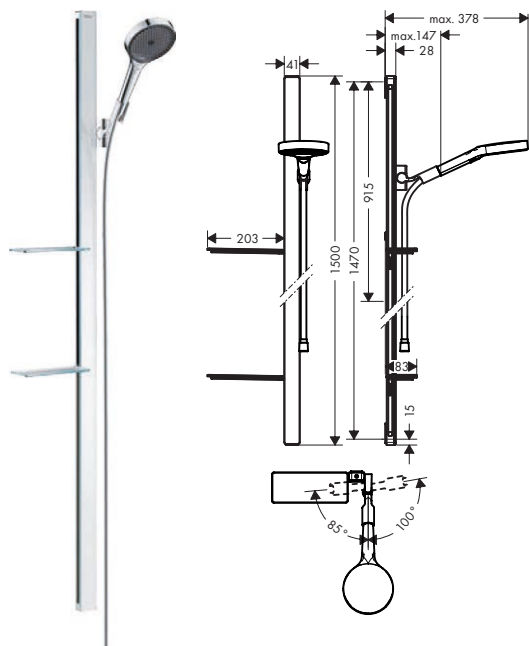

Rainfinity Sets de ducha 3jet con barra de ducha S Puro

Resumen de variantes

Modelo	Distancia de perforación (mm)	Tamaño del rociador	Tipos de chorro	Función a partir de (l/min)	Cantidad de caudal máxima a 3 bar (l/min)	Presión mínima del caudal (bar)	Acabado	Referencia	Euro*
65	625	130	PowderRain, Intense PowderRain, MonoRain	5,7	14	1,1	- Cromo - Bronce cepillado - Cromo negro cepillado - Negro mate - Blanco mate - Color oro pulido	28745000 28745140 28745340 28745670 28745700 28745990	291,60 437,40 437,40 379,10 379,10 437,40

Rainfinity Sets de ducha 3jet con barra de ducha Unica E

Características de todas las variantes

- Tamaño del rociador 130 mm
- Tipo de chorro: PowderRain, Intense PowderRain, MonoRain
- Superficie del rociador: grafito
- QuickClean: Los depósitos de cal se pueden eliminar pasando el dedo
- Superficie repisa: cromo
- Repisa con cristal de seguridad
- Tipo de barra de ducha: perfil plano de aluminio con acabado de cristal de seguridad
- Acabado de la barra de ducha: cromo
- Perfil de la barra: cuadrado
- Ancho de la barra: 41 mm

150