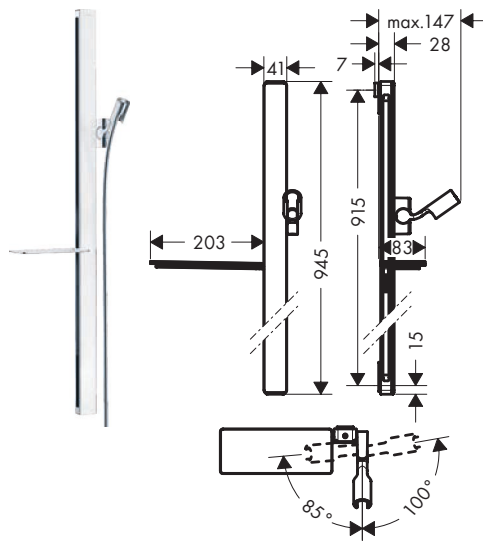

Unica Barras de ducha E con flexo de ducha

Características de todas las variantes

- Para flexos con tuercas cónicas
- Repisa con cristal de seguridad
- Acabado de la barra de ducha: cromo
- Ancho de la barra: 41 mm
- Perfil de la barra: plano
- Control deslizante ajustable
- Soporte para teleducha de metal

150

90

Resumen de variantes

Modelo	Longitud de la barra de ducha (mm)	Distancia de perforación (mm)	Longitud del flexo de ducha (mm)	Repisa	Acabado	Referencia	Euro*
150	1500	1470	1600	2	● Cromo	27645000	524,80
90	945	915	1600	1	● Cromo	27640000	386,80
					● Blanco/Cromo	27640400	386,80

i 27640400 Acabado de la barra de ducha: blanco.

Partes opcionales:

Casetta Jabonera E

Acabado	Referencia	Euro*
● Cromo	26511000	83,30
● Blanco/Cromo	26511400	83,30