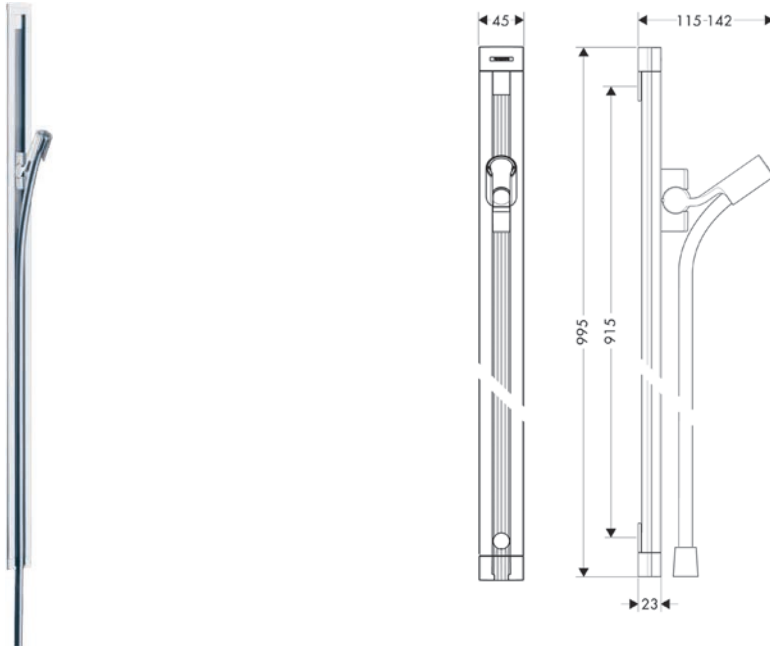

Características de todas las variantes

- Consiste en: barra de ducha, flexo de ducha, control deslizante
- Longitud de la barra: 995 mm
- Ancho de la barra: 45 mm
- Perfil de la barra: cuadrado
- Control deslizante ajustable
- Soporte para teleducha de metal