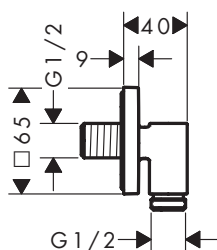

Soportes de ducha

FixFit Toma de agua Porter 300 con soporte de ducha y repisa

Tamaño de la repisa (mm)	Válvula antirretorno	Acabado	Referencia	Euro*
300	■	● Cromo	26456000	204,80
		● Blanco/Cromo	26456400	204,80

FixFit Fine S / FixFit Fine E / FixFit Fine Q Tomas de agua con válvula antirretorno

Características de todas las variantes

- Cantidad de caudal máximo a 3 bar: 25 l/min
- Material del embellecedor: metal
- Válvula antirretorno
- Tipo de conexión: G 1/2
- Diseño estilizado y minimalista

redondo

cuadrado

softsquare

Resumen de variantes

Forma	Válvula antirretorno	Acabado	Referencia	Euro*
redondo	■	● Cromo	28882000	64,90
		● Bronce cepillado	28882140	97,40
		● Cromo negro cepillado	28882340	97,40
		● Negro mate	28882670	90,90
		○ Blanco mate	28882700	90,90
		● Color oro pulido	28882990	97,40
cuadrado	■	● Cromo	28883000	64,90
		● Bronce cepillado	28883140	97,40
		● Cromo negro cepillado	28883340	97,40
		● Negro mate	28883670	90,90
		○ Blanco mate	28883700	90,90
		● Color oro pulido	28883990	97,40
softsquare	■	● Cromo	28884000	64,90
		● Bronce cepillado	28884140	97,40
		● Cromo negro cepillado	28884340	97,40
		● Negro mate	28884670	90,90
		○ Blanco mate	28884700	90,90
		● Color oro pulido	28884990	97,40