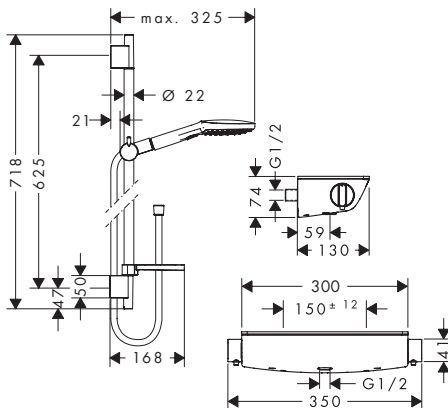

Sets de ducha

Raindance Select E Set de ducha visto 120 3jet con termostato Ecostat Select Combi barra de ducha 65 cm

Características de todas las variantes

- Consiste en: teleducha, termostato de ducha, barra de ducha, control deslizante, jabonera, flexo de ducha
- Tamaño del rociador: 120 mm
- QuickClean: Los depósitos de cal se pueden eliminar pasando el dedo
- Tipo de chorro para la teleducha: Rain, RainAir, Whirl
- Caudal 14,4 l/min aprox. a 3 bar
- En caso de montaje sobre excéntricas estándar G 3/4 ya existentes, se requiere el set adaptador ref. 02026000
- Perfil de la barra: redondo
- Diámetro de la barra de ducha: 22 mm
- Longitud de la barra: 718 mm
- Distancia de perforación: 625 mm
- Longitud del flexo de ducha: 1600 mm
- CoolContact termostato: Evita que la carcasa se caliente, haciendo que la ducha sea aún más segura

65

Tecnologías

Tipos de chorro

Modelo	Distancia de perforación (mm)	Tamaño del rociador	Número de tipos de chorros	Tipos de chorro	Función a partir de (l/min)	Cantidad de caudal máxima a 3 bar (l/min)	Acabado	Referencia	Euro*
65	625	120	3	Rain, RainAir, Whirl	8	14,4	● Cromo	27038000	610,60
							● Blanco/Cromo	27038400	610,60