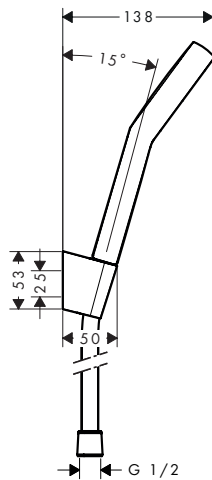

Sets de soporte de ducha

Activera Select S Sets de soporte de ducha 2jet

Características de todas las variantes

- Tamaño del rociador Ø 95 mm
- Tipo de chorro: Rain, ImpactRain
- Cómoda selección del chorro mediante botón Select
- Regulador de flujo: 8 l/min (con posibles tolerancias de -20 %)
- Junta filtrante aclarable
- Con protección anti-reflujo
- Taxonomía UE: máx. 8 l/min - Do No Significant Harm (DNSH)
- Cantidad de caudal ImpactRain a 3 bar: 6,5 l/min
- Cantidad de caudal Rain a 3 bar: 7,2 l/min

Aspectos a destacar

Tecnologías

Tipos de chorro

Resumen de variantes

Tamaño del rociador	Longitud del flexo de ducha (mm)	Número de tipos de chorros	Tipos de chorro	Función a partir de (l/min)	Cantidad de caudal máxima a 3 bar (l/min)	Presión mínima del caudal (bar)	Acabado	Referencia	Euro*
95	1600	2	Rain, ImpactRain	3	7,2	0,5	● Cromo ● Negro mate	28054000 28054670	50,30 62,90
95	1250	2	Rain, ImpactRain	3	8	0,5	● Cromo ● Negro mate	28052000 28052670	47,10 58,90

Crometta Sets de soporte de ducha Vario, 1jet

Características de todas las variantes

- Consiste en: teleducha, soporte de ducha, flexo de ducha
- Tamaño del rociador Ø 100 mm
- QuickClean: Los depósitos de cal se pueden eliminar pasando el dedo
- Caudal 6,7 l/min aprox. a 3 bar
- Función de soporte integrada
- Junta filtrante aclarable