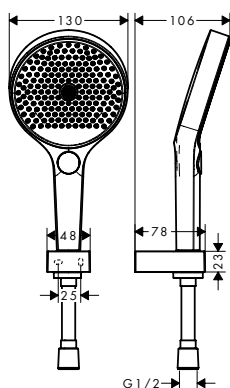

Sets de soporte de ducha

Rainfinity Sets de soporte de ducha 3jet

Características de todas las variantes

- Consiste en: teleducha, soporte de ducha, flexo de ducha
- Tamaño del rociador Ø 130 mm
- Tipo de chorro: PowderRain, Intense PowderRain, MonoRain
- Cómoda selección del chorro mediante botón Select
- QuickClean: Los depósitos de cal se pueden eliminar pasando el dedo
- Caudal 14 l/min aprox. a 3 bar
- Función de soporte integrada
- Junta filtrante aclarable