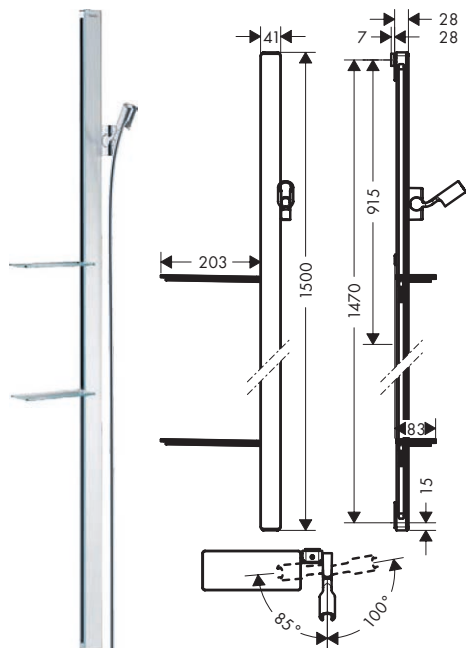

Unica Barras de ducha E con flexo de ducha

Características de todas las variantes

- Para flexos con tuercas cónicas
- Repisa con cristal de seguridad
- Acabado de la barra de ducha: cromo
- Ancho de la barra: 41 mm
- Perfil de la barra: plano
- Control deslizante ajustable
- Soporte para teleducha de metal

150