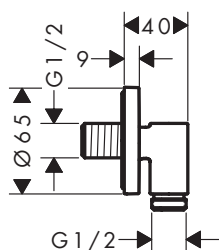

Soportes de ducha

FixFit Toma de agua Porter 300 con soporte de ducha y repisa

Tamaño de la repisa (mm)	Válvula antirretorno	Acabado	Referencia	Euro*
300	■	● Cromo	26456000	204,80
		● Blanco/Cromo	26456400	204,80

FixFit Fine S / FixFit Fine E / FixFit Fine Q Tomas de agua con válvula antirretorno

Características de todas las variantes

- Cantidad de caudal máximo a 3 bar: 25 l/min
- Material del embellecedor: metal
- Válvula antirretorno
- Tipo de conexión: G 1/2
- Diseño estilizado y minimalista

redondo