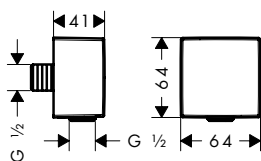

FixFit Toma de agua Square con válvula anti-retorno

Características de todas las variantes

· Válvula antirretorno

· Tipo de conexión: G 1/2

Forma	Válvula antirretorno	Acabado	Referencia	Euro*
cuadrado	■	● Cromo	26455000	33,80
		● Bronce cepillado	26455140	50,70
		● Cromo negro cepillado	26455340	50,70
		● Negro mate	26455670	47,30
		○ Blanco mate	26455700	47,30
		● Color oro pulido	26455990	50,70