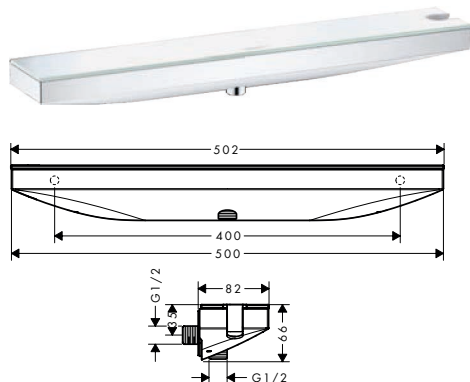

Rainfinity Tomas de agua con soporte de ducha

Características de todas las variantes

- Para flexos con tuercas cónicas
- Repisa de 500 mm
- Repisa con cristal de seguridad
- Superficie repisa: grafito
- Válvula antirretorno
- Tipo de conexión: G 1/2

soporte de ducha lado derecho