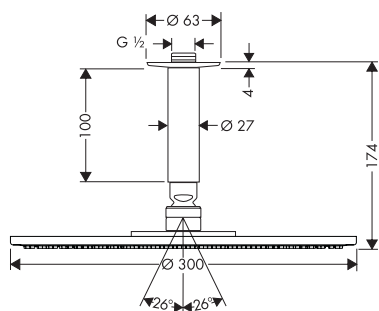

Raindance S Duchas fijas 1 jet de techo

Características de todas las variantes

- Consiste en: ducha fija, conexión de techo
- QuickClean: los restos de cal se pueden eliminar pasando el dedo
- Ángulo de ducha fija ajustable
- Rociador extraíble para su limpieza
- Longitud de la conexión de techo 100 mm
- Rosca de conexión: G 1/2

300