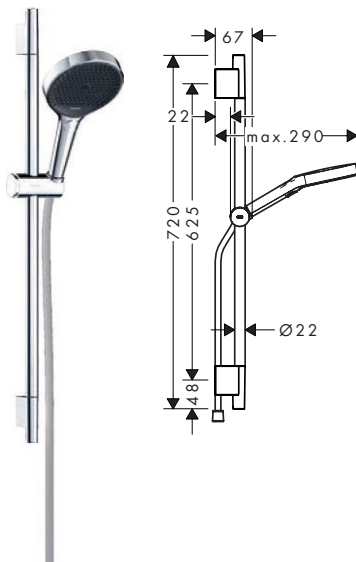

Sets de ducha

Rainfinity Sets de ducha 3jet con barra de ducha S Puro

Características de todas las variantes

- Consiste en: teleducha, flexo de ducha, control deslizante, barra de ducha
- Tamaño del rociador 130 mm
- Tipo de chorro: PowderRain, Intense PowderRain, MonoRain
- Superficie del rociador: grafito
- QuickClean: Los depósitos de cal se pueden eliminar pasando el dedo
- Control deslizante de altura regulable con botón push
- Control deslizante giratorio en la tubería para operación a izquierda o derecha
- Perfil de la barra: redondo
- Diámetro de la barra de ducha: 22 mm
- Flexo de ducha textil Designflex, material resistente al agua
- Diseño exclusivo con fibras trenzadas de colores
- Las fibras están hechas de PET reciclado
- Material cálido, similar al algodón, de tacto muy agradable

90

65

Aspectos a destacar

Tecnologías

Tipos de chorro

Certificados/declaraciones

Resumen de variantes