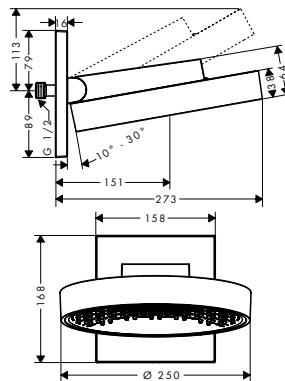

Características de todas las variantes

- Consiste en: ducha fija, toma de agua
- Tipo de chorro: PowderRain
- QuickClean: los restos de cal se pueden eliminar pasando el dedo
- Ducha fija extraíble para limpieza
- Cabezal de ducha inclinable verticalmente entre 10-30°
- Rosca de conexión: G 1/2

360

250

Aspectos a destacar

Tecnologías

Tipos de chorro

Certificados/declaraciones

Resumen de variantes

Tamaño del rociador	Número de tipos de chorros	Tipos de chorro	Función a partir de (l/min)	Cantidad de caudal máxima a 3 bar (l/min)	Presión mínima del caudal (bar)	Acabado	Referencia	Euro*
360	1	PowderRain	16,5	21	2	- Cromo - Bronce cepillado - Cromo negro cepillado - Negro mate - Blanco mate - Color oro pulido	26230000	1.034,80
250	1	PowderRain	5,6	8,1	0,8	- Cromo - Bronce cepillado - Cromo negro cepillado - Negro mate - Blanco mate - Color oro pulido	26227000	903,80
250	1	PowderRain	11,5	19	1,4	- Cromo - Bronce cepillado - Cromo negro cepillado - Negro mate - Blanco mate - Color oro pulido	26226000	903,80
						- Bronce cepillado - Cromo negro cepillado - Negro mate - Blanco mate - Color oro pulido	26226140	1.355,70
						- Cromo negro cepillado - Negro mate - Blanco mate - Color oro pulido	26226340	1.355,70
						- Negro mate - Blanco mate - Color oro pulido	26226670	1.174,90
						- Blanco mate - Color oro pulido	26226700	1.174,90
						Color oro pulido	26226990	1.355,70