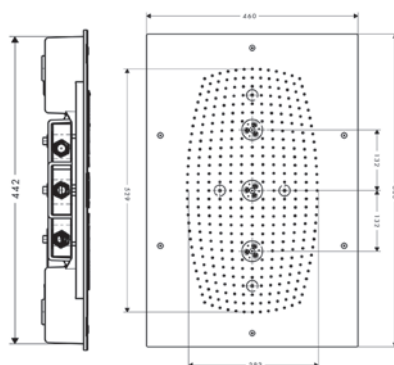

Raindance Rainmaker Ducha fija 680/460 3jet sin luz

Características de todas las variantes

- Tamaño del rociador: 680 x 460 mm
- Tipo de chorro: RainAir, Whirl, RainAir XL
- QuickClean: los restos de cal se pueden eliminar pasando el dedo
- Caudal RainAir 20 l/min aprox. a 3 bar
- Caudal RainAir XXL 28,1 l/min aprox. a 3 bar
- Caudal WhirlAir 22 l/min aprox. a 3 bar
- Máx. caudal 28,1 l/min aprox. a 3 bar
- Las tres zonas de chorros se deben controlar mediante tres válvulas o mediante un inversor con tres tomas
- Rosca de conexión: G 1/2
- Tipo de conexión: set básico
- No se incluye set básico