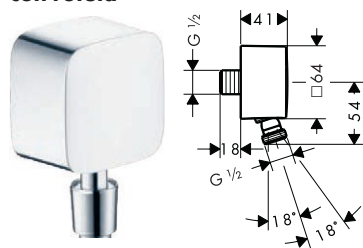

FixFit Tomas de agua con válvula antirretorno

Características de todas las variantes

· Válvula antirretorno

· Tipo de conexión: G 1/2

con rótula