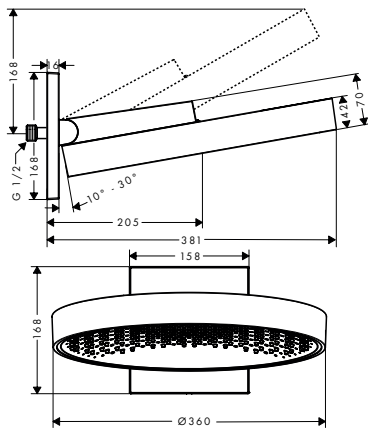

Características de todas las variantes

- Consiste en: ducha fija, toma de agua
- Tipo de chorro: PowderRain
- QuickClean: los restos de cal se pueden eliminar pasando el dedo
- Ducha fija extraíble para limpieza
- Cabezal de ducha inclinable verticalmente entre 10-30°
- Rosca de conexión: G 1/2

360