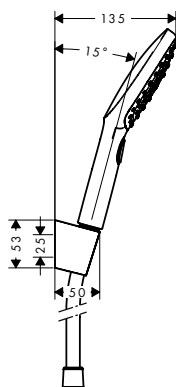

Raindance Select E Set de soporte de ducha 120 3jet con flexo de ducha 160 cm

Características de todas las variantes

- Consiste en: teleducha, soporte de ducha, flexo de ducha
- Tamaño del rociador Ø 120 mm
- Tipo de chorro: RainAir, Rain, Whirl
- Cómoda selección del chorro mediante botón Select
- QuickClean: Los depósitos de cal se pueden eliminar pasando el dedo
- Caudal 14,4 l/min aprox. a 3 bar
- Longitud del flexo de ducha: 1600 mm
- Función de soporte integrada
- Junta filtrante aclarable