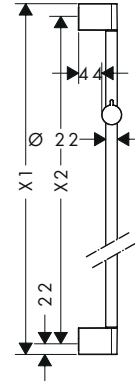

Barras de ducha

Unica Barra de ducha Croma 65 cm sin flexo de ducha

Características de todas las variantes

- Consiste en: barra de ducha, control deslizante
- Longitud de la barra: 669 mm
- Diámetro de la barra de ducha: 22 mm
- Perfil de la barra: redondo
- Ángulo de inclinación deslizante ajustable en 2 pasos

65

Modelo	X1 Longitud de la barra de ducha (mm)	X2 Distancia de perforación (mm)	Acabado	Referencia	Euro*
65	669	625	Cromo	26505000	60,30

Unica Barra de ducha Reno 72 cm

Características de todas las variantes

- Consiste en: barra de ducha, control deslizante
- Longitud de la barra: 720 mm
- Diámetro de la barra de ducha: 22 mm
- Perfil de la barra: redondo
- Barra de ducha con fijaciones regulables en altura, ideal para agujeros ya existentes en pared
- Soporte mural variable
- Ángulo de inclinación deslizante ajustable en 2 pasos