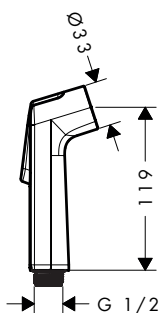

Teleducha de bidé 1jet EcoSmart

Características

- Tamaño del rociador: 28 mm
- Cantidad de caudal máximo a 3 bar: 6,2 l/min
- Función desde: 4,8 l/min
- No apto para funcionamiento en países con norma EN 1717 en vigor

Aspectos a destacar

Acabado	Referencia	Euro*
Cromo	29338000	30,60
Blanco mate	29338700	42,80
Negro mate	29338670	42,80
Bronce cepillado	29338140	45,90
Cromo negro cepillado	29338340	45,90
Color oro pulido	29338990	45,90