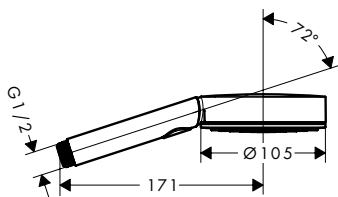

Pulsify Planet Edition Teleducha 105 3jet Relaxation EcoSmart+ Select

Características de todas las variantes

- Tamaño del rociador: 105 mm
- Tipo de chorro: PowderRain, IntenseRain, Massage
- Cómoda selección del chorro mediante botón Select
- QuickClean: Los depósitos de cal se pueden eliminar pasando el dedo
- Cantidad de caudal máximo a 3 bar: 5,7 l/min
- Función desde: 3,7 l/min
- Taxonomía UE: máx. 6 l/min – Substantial Contribution (SC) posible

Aspectos a destacar

Tecnologías

Tipos de chorro

Tamaño del rociador	Número de tipos de chorros	Tipos de chorro	Función a partir de (l/min)	Cantidad de caudal máxima a 3 bar (l/min)	Presión mínima del caudal (bar)	Acabado	Referencia	Euro*
105	3	PowderRain, IntenseRain, Massage	3,7	5,7	1	Arena (reciclado)	26077210	56,30