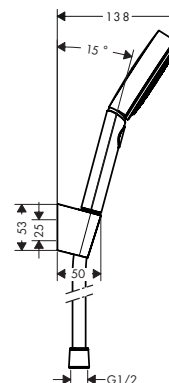

1jet

Aspectos a destacar

Tecnologías

Tipos de chorro

Resumen de variantes

Tamaño del rociador	Longitud del flexo de ducha (mm)	Efecto de ducha	Número de tipos de chorros	Tipos de chorro	Función a partir de (l/min)	Cantidad de caudal máxima a 3 bar (l/min)	Presión mínima del caudal (bar)	Acabado	Referencia	Euro*
105	1600	Relajación	3	PowderRain, IntenseRain, Massage	5,1	6,9	1,6	● Cromo	24305000	72,90
								● Negro mate	24305670	94,80
								○ Blanco mate	24305700	94,80
105	1250	Relajación	3	PowderRain, IntenseRain, Massage	5,1	6,9	1,6	● Cromo	24306000	67,90
								● Negro mate	24306670	88,30
								○ Blanco mate	24306700	88,30
105	1250	1jet	1	PowderRain	4,6	5,7	1	● Cromo	24307000	60,50
								● Negro mate	24307670	78,70
								○ Blanco mate	24307700	78,70