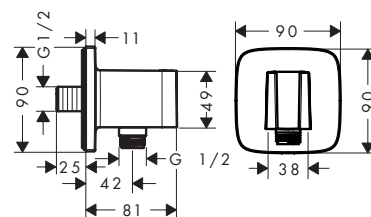

softsquare

Resumen de variantes

Forma	Válvula antirretorno	Acabado	Referencia	Euro*
redondo	■	● Cromo	26888000	100,20
		● Bronce cepillado	26888140	150,30
		● Cromo negro cepillado	26888340	150,30
		● Negro mate	26888670	140,30
		○ Blanco mate	26888700	140,30
		● Color oro pulido	26888990	150,30
cuadrado	■	● Cromo	26889000	100,20
		● Bronce cepillado	26889140	150,30
		● Cromo negro cepillado	26889340	150,30
		● Negro mate	26889670	140,30
		○ Blanco mate	26889700	140,30
		● Color oro pulido	26889990	150,30
softsquare	■	● Cromo	26887000	100,20
		● Bronce cepillado	26887140	150,30
		● Cromo negro cepillado	26887340	150,30
		● Negro mate	26887670	140,30
		○ Blanco mate	26887700	140,30
		● Color oro pulido	26887990	150,30