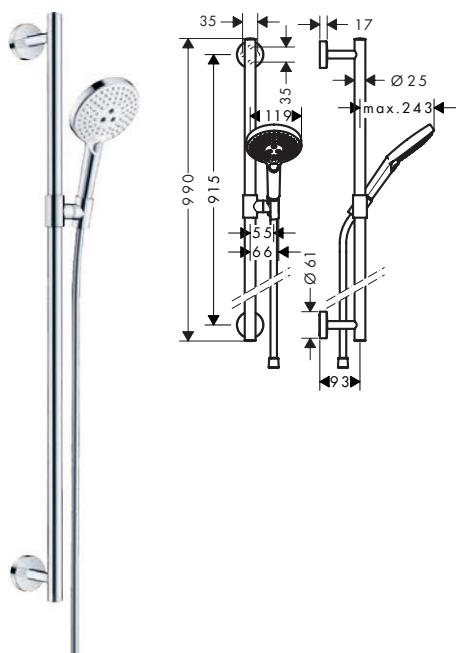

Sets de ducha

Raindance Select S set de ducha 3jet con barra de ducha Unica Comfort

Características de todas las variantes

- Consiste en: teleducha, barra de ducha, flexo de ducha, control deslizante
- Tamaño del rociador 125 mm
- Tipo de chorro: Rain, RainAir, Whirl
- QuickClean: Los depósitos de cal se pueden eliminar pasando el dedo
- Soporte para teleducha de metal
- Perfil de la barra: redondo
- Diámetro de la barra de ducha: 25 mm
- La barra de pared también se puede utilizar como asidero - capacidad de carga de 130 kg

90