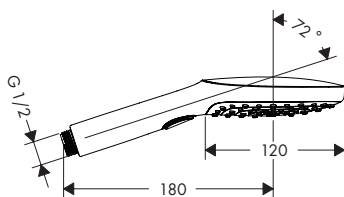

Teleduchas

Raindance Select E Teleduchas 3jet

Características de todas las variantes

· Tamaño del rociador: 120 mm

· Cómoda selección del chorro mediante botón Select

· QuickClean: Los depósitos de cal se pueden eliminar pasando el dedo