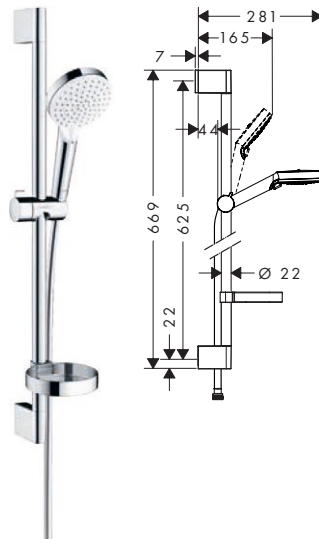

· Perfil de la barra: redondo

· Diámetro de la barra de ducha: 22 mm

90

65

Aspectos a destacar

Tecnologías

Tipos de chorro

Certificados/declaraciones