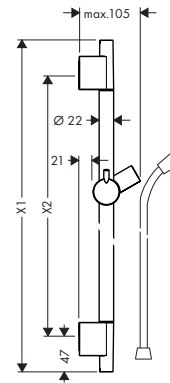

Barras de ducha

Unica Barras de ducha S Puro con flexo de ducha

Características de todas las variantes

- Consiste en: barra de ducha, flexo de ducha, control deslizante
- Diámetro de la barra de ducha: 22 mm
- Perfil de la barra: redondo
- Control deslizante ajustable
- Ajuste de ángulo sobre cuadrícula
- Soporte para teleducha de metal

90

65

Resumen de variantes

Modelo	X1 Longitud de la barra de ducha (mm)	X2 Distancia de perforación (mm)	Longitud del flexo de ducha (mm)	Acabado	Referencia	Euro*
90	1008	915	1600	Cromo	28631000	168,70
				Bronce cepillado	28631140	253,10
				Cromo negro cepillado	28631340	253,10
				Negro mate	28631670	236,20
				Blanco mate	28631700	236,20
				Color oro pulido	28631990	253,10
65	718	625	1600	Cromo	28632000	157,40
				Bronce cepillado	28632140	236,10
				Cromo negro cepillado	28632340	236,10
				Negro mate	28632670	220,40
				Blanco mate	28632700	220,40
				Color oro pulido	28632990	236,10

Partes opcionales:

Casetta Jabonera S Puro

Acabado	Referencia	Euro*
Cromo	28679000	51,00