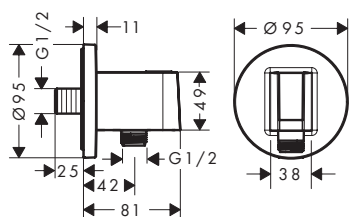

FixFit S / FixFit E / FixFit Q Tomas de agua con soporte de ducha

Características de todas las variantes

- Consiste en: toma de agua, embellecedor
- Carcasa sintética y conducto de agua interno
- Posición de sujeción fija
- Para todas las teleduchas hansgrohe
- Para flexos con tuercas cónicas
- Válvula antirretorno
- Tipo de conexión: G 1/2

redondo