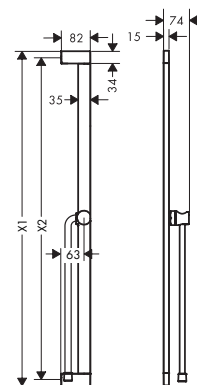

90

65

Resumen de variantes

Modelo	X1 Longitud de la barra de ducha (mm)	X2 Distancia de perforación (mm)	Longitud del flexo de ducha (mm)	Acabado	Referencia	Euro *
90	950	915	1600	 Cromo	24405000	247,00
				 Bronce cepillado	24405140	370,50
				 Negro mate	24405670	345,80
				 Blanco mate	24405700	345,80
65	663	625	1600	 Cromo	24402000	241,30
				 Bronce cepillado	24402140	362,00
				 Negro mate	24402670	337,80
				 Blanco mate	24402700	337,80