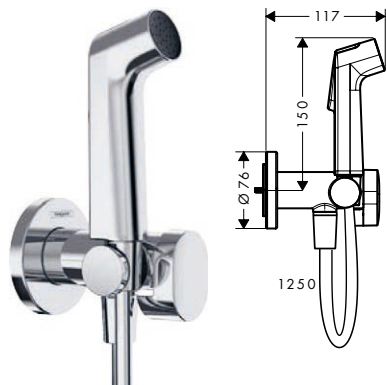

Sets de bidé 1jet para agua mezclada con soporte de ducha y flexo

Características de todas las variantes

- Consiste en: teleducha bidé, llave de paso con soporte de ducha integrado, flexo de ducha
- Tamaño del rociador Ø 28 mm
- Caudal 6,2 l/min aprox. a 3 bar
- No apto para funcionamiento en países con norma EN 1717 en vigor
- Longitud del flexo de ducha: 1250 mm
- Tipo de conexión: set básico
- Con válvula antirretorno
- Función de soporte integrada
- Junta filtrante aclarable
- No intrínsecamente seguro contra reflujo
- No se incluye: set básico
- Taxonomía UE: máx. 8 l/min - Do No Significant Harm (DNSH)

redondo