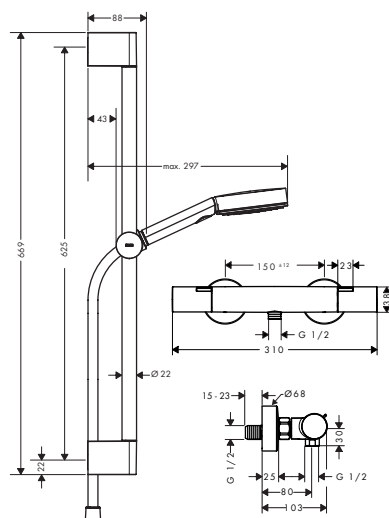

Pulsify Select S Sets de ducha 3jet con Ecostat Fine

Características de todas las variantes

- Consiste en: teleducha, termostato de ducha, barra de ducha, control deslizante, flexo de ducha
- Tamaño del rociador: 105 mm
- QuickClean: Los depósitos de cal se pueden eliminar pasando el dedo
- Tipo de chorro para la teleducha: PowderRain, IntenseRain, Massage
- Caudal 6,9 l/min aprox. a 3 bar
- Termostato: Ecostat Fine
- El botón EcoStop+ limita el consumo de agua a 6 l/min
- Botón de seguridad a 40 °C
- Limitación del agua caliente ajustable
- Con protección anti-reflujo
- Control deslizante giratorio en la tubería para operación a izquierda o derecha
- Perfil de la barra: redondo
- Diámetro de la barra de ducha: 22 mm
- Longitud del flexo de ducha: 1600 mm
- Taxonomía UE: máx. 8 l/min - Do No Significant Harm (DNSH)

90

65

Aspectos a destacar

Tecnologías

Tipos de chorro

Resumen de variantes

Modelo	Distancia de perforación (mm)	Efecto de ducha	Número de tipos de chorros	Tipos de chorro	Función a partir de (l/min)	Cantidad de caudal máxima a 3 bar (l/min)	Presión mínima del caudal (bar)	Acabado	Referencia	Euro*
90	915	Relajación	3	PowderRain, IntenseRain, Massage	4	6,9	1	● Cromo ● Negro mate	24261000 24261670	361,30 469,70
65	625	Relajación	3	PowderRain, IntenseRain, Massage	4	6,9	1	● Cromo ● Negro mate	24262000 24262670	352,10 457,70