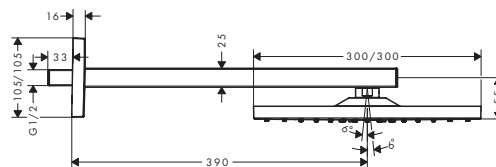

Raindance E Duchas fijas 1 jet murales

Características de todas las variantes

- Consiste en: ducha fija, brazo de ducha
- Tamaño del rociador: 300 x 300 mm
- Tipo de chorro: RainAir
- QuickClean: los restos de cal se pueden eliminar pasando el dedo
- Ángulo de ducha fija ajustable
- Rociador extraíble para su limpieza
- Longitud del brazo de ducha: 390 mm
- Rosca de conexión: G 1/2