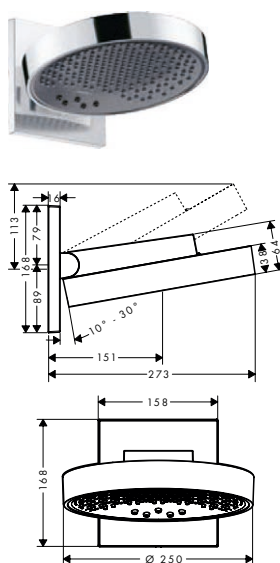

250

Aspectos a destacar

Tecnologías

Tipos de chorro

Certificados/declaraciones

Resumen de variantes

Tamaño del rociador	Número de tipos de chorros	Tipos de chorro	Función a partir de (l/min)	Cantidad de caudal máxima a 3 bar (l/min)	Presión mínima del caudal (bar)	Acabado	Referencia	Euro*
360	3	PowderRain, Intense PowderRain, RainStream	12,2	28,1	1,7	Cromo	26234000	1.427,60
						Bronce cepillado	26234140	2.141,40
						Cromo negro cepillado	26234340	2.141,40
						Negro mate	26234670	1.855,90
						Blanco mate	26234700	1.855,90
						Color oro pulido	26234990	2.141,40
250	3	PowderRain, Intense PowderRain, RainStream	7	9	1	Cromo	26233000	1.296,70
						Bronce cepillado	26233140	1.945,10
						Cromo negro cepillado	26233340	1.945,10
						Negro mate	26233670	1.685,70
						Blanco mate	26233700	1.685,70
						Color oro pulido	26233990	1.945,10
250	3	PowderRain, Intense PowderRain, RainStream	12	20	1,7	Cromo	26232000	1.296,70
						Bronce cepillado	26232140	1.945,10
						Cromo negro cepillado	26232340	1.945,10
						Negro mate	26232670	1.685,70
						Blanco mate	26232700	1.685,70
						Color oro pulido	26232990	1.945,10

⚠️ A completar con (escoge una opción):

			Referencia	Euro*	
Opción 1		iBox universal 2 Set básico	01500180	135,00	
	+		Adaptador para iBox universal 2	13588000	31,80
Opción 2		iBox universal Set básico	01800180	164,20