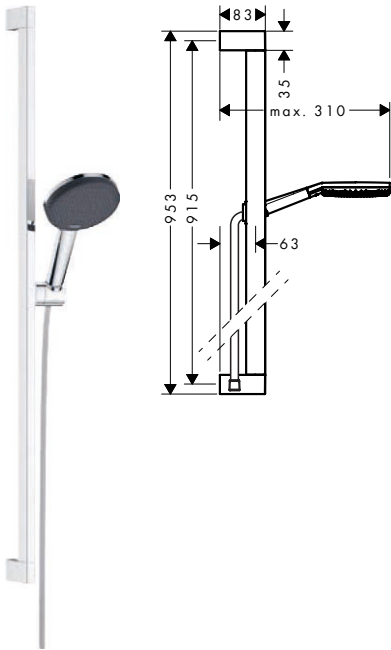

Raindance Alive Select S Sets de ducha 3jet con barra de ducha Unica E

Características de todas las variantes

- Consiste en: teleducha, control deslizante, barra de ducha, flexo textil para ducha
- Tamaño del rociador 125 mm
- Tipo de chorro: RainAir, PowderRain, Massage
- QuickClean: Los depósitos de cal se pueden eliminar pasando el dedo
- Regulador de flujo: 8 l/min (con posibles tolerancias de -20 %)
- Cantidad de caudal máximo a 3 bar: 7,1 l/min
- Embellecedor de diseño que oculta las toberas
- Embellecedor de diseño que se puede retirar fácilmente y sin herramientas para limpieza
- Superficie embellecedor de diseño: grafito
- Control deslizante para instalación a derecha e izquierda
- Control deslizante ajustable
- Control deslizante con mecanismo de cierre
- Soporte para teleducha de metal
- Tipo de barra de ducha: brazo de ducha giratorio, perfil hecho de aluminio
- Perfil de la barra: cuadrado
- Flexo de ducha textil Designflex, material resistente al agua
- Diseño exclusivo con fibras trenzadas de colores
- Las fibras están hechas de PET reciclado
- Material cálido, similar al algodón, de tacto muy agradable
- Junta filtrante aclarable
- Taxonomía UE: máx. 8 l/min - Do No Significant Harm (DNSH)

90