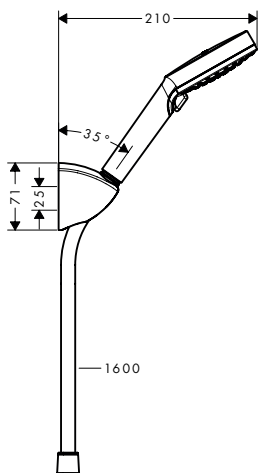

Crometta Sets de soporte de ducha Vario, 1jet

Resumen de variantes

Modelo	Tamaño del rociador	Longitud del flexo de ducha (mm)	Número de tipos de chorros	Tipos de chorro	Función a partir de (l/min)	Cantidad de caudal máxima a 3 bar (l/min)	Presión mínima del caudal (bar)	Acabado	Referencia	Euro*
Vario	100	1600	2	Rain, IntenseRain	5	6,7	1	Blanco/Cromo	26694400	55,40
Vario	100	1250	2	Rain, IntenseRain	5	6,7	1	Blanco/Cromo	26693400	51,70
1jet	100	1600	1	Rain	5,1	6,7	1	Blanco/Cromo	26569400	51,70
1jet	100	1250	1	Rain	5,1	6,7	1	Blanco/Cromo	26568400	48,60

Vernis Blend Set de soporte de ducha Vario EcoSmart con flexo de ducha 160cm

Características de todas las variantes

- Consiste en: teleducha, soporte de ducha, flexo de ducha
- Tamaño del rociador Ø 100 mm
- Tipo de chorro: Rain, IntenseRain
- Cambio del tipo de chorro con difusor giratorio
- QuickClean: Los depósitos de cal se pueden eliminar pasando el dedo
- Caudal 6,7 l/min aprox. a 3 bar
- Longitud del flexo de ducha: 1600 mm
- Función de soporte integrada
- Junta filtrante aclarable
- Taxonomía UE: máx. 8 l/min - Do No Significant Harm (DNSH)

Aspectos a destacar

Tecnologías

Tipos de chorro

Tamaño del rociador	Longitud del flexo de ducha (mm)	Número de tipos de chorros	Tipos de chorro	Función a partir de (l/min)	Cantidad de caudal máxima a 3 bar (l/min)	Presión mínima del caudal (bar)	Acabado	Referencia	Euro*
100	1600	2	Rain, IntenseRain	4	6,7	1	Cromo	26278000	43,80