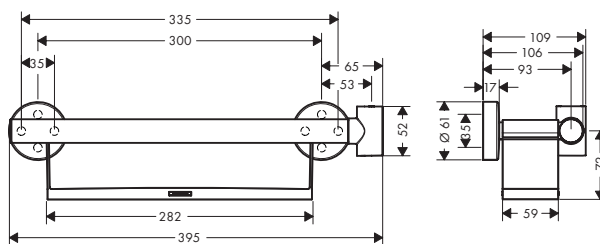

- Consiste en: asidero, repisa, soporte de ducha
- Soporte de ducha puede instalarse en ambos lados
- Soporte de ducha prescindible
- Repisa de plástico
- Repisa desmontable para limpieza
- Posición de sujeción fija
- Diámetro de la barra: 25 mm