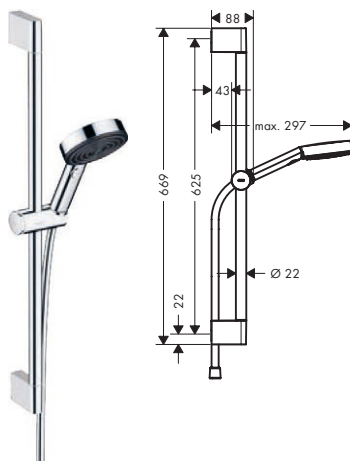

Pulsify Select S Sets de ducha 3jet con barra de ducha Unica S

Características de todas las variantes

- Consiste en: teleducha, flexo de ducha, control deslizante, barra de ducha
- Tamaño del rociador 105 mm
- Tipo de chorro: PowderRain, IntenseRain, Massage
- QuickClean: Los depósitos de cal se pueden eliminar pasando el dedo
- Cantidad de caudal máximo a 3 bar: 6,9 l/min
- Control deslizante de altura regulable con botón push
- Control deslizante giratorio en la tubería para operación a izquierda o derecha
- Control deslizante de plástico/metal
- Perfil de la barra: redondo
- Diámetro de la barra de ducha: 22 mm
- Taxonomía UE: máx. 8 l/min - Do No Significant Harm (DNSH)

90

65

Aspectos a destacar

Tecnologías

Tipos de chorro

Certificados/declaraciones

Resumen de variantes

Modelo	Longitud de la barra de ducha (mm)	Tamaño del rociador	Efecto de ducha	Tipos de chorro	Función a partir de (l/min)	Cantidad de caudal máxima a 3 bar (l/min)	Presión mínima del caudal (bar)	Acabado	Referencia	Euro*
90	959	105	Relajación	PowderRain, IntenseRain, Massage	5,1	6,9	1,6	Cromo	24171000	135,70
								Negro mate	24171670	190,00
								Blanco mate	24171700	190,00
65	669	105	Relajación	PowderRain, IntenseRain, Massage	5,1	6,9	1,6	Cromo	24161000	117,30
								Negro mate	24161670	164,20
								Blanco mate	24161700	164,20