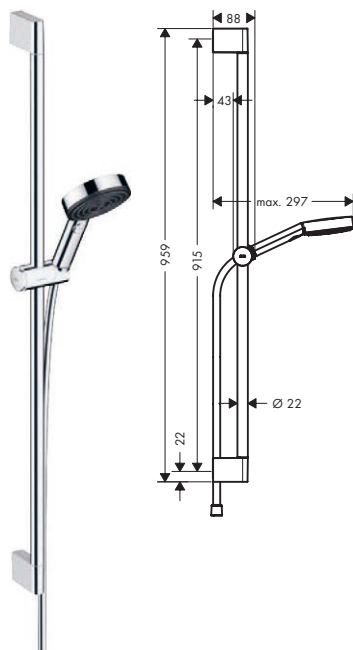

Pulsify Select S Sets de ducha 3jet con barra de ducha Unica S

Características de todas las variantes

- Consiste en: teleducha, flexo de ducha, control deslizante, barra de ducha
- Tamaño del rociador 105 mm
- Tipo de chorro: PowderRain, IntenseRain, Massage
- QuickClean: Los depósitos de cal se pueden eliminar pasando el dedo
- Cantidad de caudal máximo a 3 bar: 6,9 l/min
- Control deslizante de altura regulable con botón push
- Control deslizante giratorio en la tubería para operación a izquierda o derecha
- Control deslizante de plástico/metal
- Perfil de la barra: redondo
- Diámetro de la barra de ducha: 22 mm
- Taxonomía UE: máx. 8 l/min - Do No Significant Harm (DNSH)

90