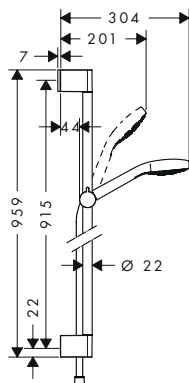

Croma Select S sets de ducha Multi Vario 1jet con barra de ducha Unica Croma

Características de todas las variantes

- Consiste en: teleducha, barra de ducha, flexo de ducha, control deslizante
- Tamaño del rociador 110 mm
- QuickClean: Los depósitos de cal se pueden eliminar pasando el dedo
- Cantidad de caudal máximo a 3 bar: 8,5 l/min
- Perfil de la barra: redondo
- Diámetro de la barra de ducha: 22 mm

90