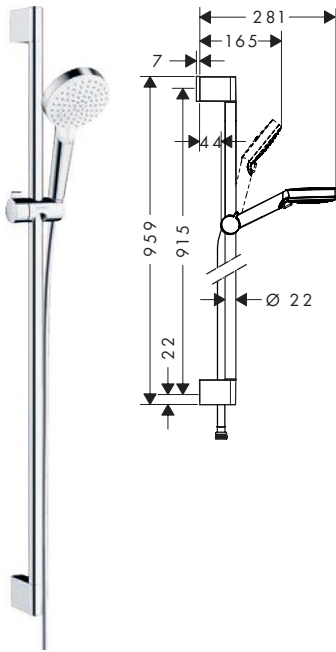

· Perfil de la barra: redondo

· Diámetro de la barra de ducha: 22 mm

90

65

Aspectos a destacar

Tecnologías

Tipos de chorro

Certificados/declaraciones