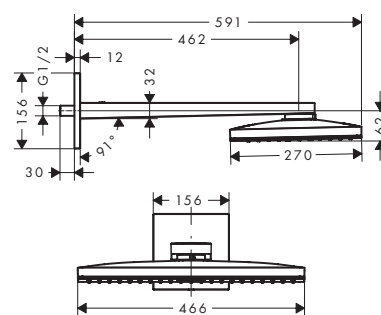

1 tipo de chorro

Tecnologías

Tipos de chorro

Certificados/declaraciones

Resumen de variantes

Tamaño del rociador	Longitud de la conexión de techo (mm)	Número de tipos de chorros	Tipos de chorro	Función a partir de (l/min)	Cantidad de caudal máxima a 3 bar (l/min)	Presión mínima del caudal (bar)	Acabado	Referencia	Euro*
460/300	461	3	Rain, RainStream, MonoRain	11	18	1,5	Blanco/Cromo	24007400	2.985,70
460/300	461	2	Rain, RainStream	12	18	1,5	Blanco/Cromo	24005400	2.687,20
460/300	462	1	Rain	12	19	1,5	Blanco/Cromo	24003400	2.090,00

⚠ A completar con (escoge una opción):

Opción	Para	Referencia	Euro*
Opción 1	24007XXX 24005XXX	01500180	135,00
+	24007XXX 24005XXX	13588000	31,80
Opción 2	24007XXX 24005XXX	01800180	164,20

Partes opcionales:

RainSelect Termostato empotrado para 4 funciones

Para	Acabado	Referencia	Euro*
24007XXX 24003XXX	Cromo	15382000	1.918,90

RainSelect Termostato empotrado para 3 funciones

	Cromo	15381000	1.657,00

Para más información sobre este producto, consulte la página siguiente.