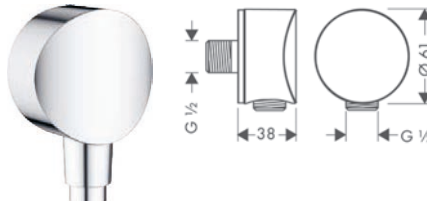

FixFit Tomas de agua

Características de todas las variantes

- Válvula antirretorno
- Tipo de conexión: G 1/2

con rótula

con ángulo de conexión sintético

Resumen de variantes

Especial	Forma	Válvula antirretorno	Acabado	Referencia	Euro*
con ángulo de conexión sintético	redondo	■	● Cromo	26453000	33,80
			● Bronce cepillado	26453140	50,70
			● Cromo negro cepillado	26453340	50,70
			● Negro mate	26453670	47,30
			● Blanco mate	26453700	47,30
			● Color oro pulido	26453990	50,70
sin juntas rotatorias ni soporte de conexión de plástico	redondo	■	● Cromo	27506000	44,60