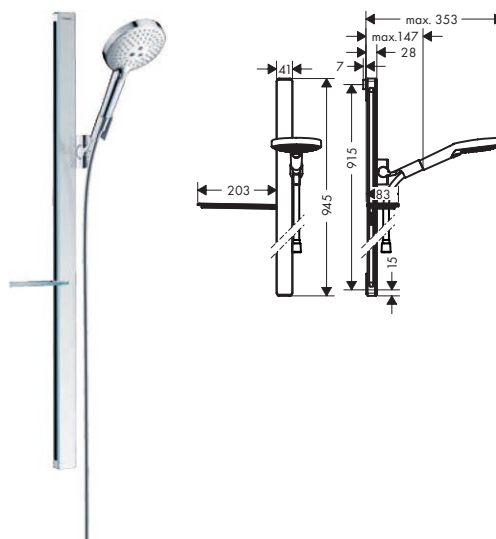

Raindance Select S Sets de ducha 3jet con barra de ducha Unica E

Características de todas las variantes

- Tipo de chorro: Rain, RainAir, Whirl
- QuickClean: Los depósitos de cal se pueden eliminar pasando el dedo
- Superficie repisa: cromo
- Repisa con cristal de seguridad
- Tipo de barra de ducha: perfil plano de aluminio con acabado de cristal de seguridad
- Acabado de la barra de ducha: cromo
- Perfil de la barra: cuadrado
- Ancho de la barra: 41 mm

150

90

Aspectos a destacar

Tecnologías

Tipos de chorro

Resumen de variantes

Modelo	Longitud de la barra de ducha (mm)	Tamaño del rociador	Función a partir de (l/min)	Cantidad de caudal máxima a 3 bar (l/min)	Presión mínima del caudal (bar)	Repisa	Acabado	Referencia	Euro*
150	1500	120	8,8	15	1	2	Cromo	27646000	593,40
90	945	120	6,8	8,5	1,5	1	Cromo	27649000	455,60
90	945	120	8,8	15	1	1	Cromo	27648000	455,60
							Blanco/Cromo	27648400	455,60

i 27648400 Acabado de la barra de ducha: blanco.

i 27648400 Superficie repisa: blanco.

Partes opcionales:

	Para	Acabado	Referencia	Euro*
Casetta Jabonera E	27649XXX	Cromo	26511000	83,30