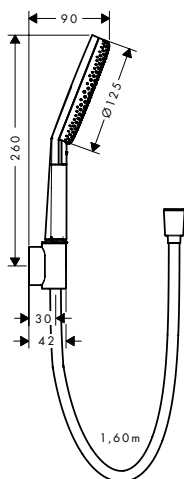

Raindance Alive Select S Set de soporte de ducha 125 3jet EcoSmart con flexo de ducha Designflex textil 160 cm

Características de todas las variantes

- Consiste en: teleducha, soporte de ducha, flexo textil para ducha
- Tamaño del rociador Ø 125 mm
- Tipo de chorro: RainAir, PowderRain, Massage
- Cómoda selección del chorro mediante botón Select
- QuickClean: Los depósitos de cal se pueden eliminar pasando el dedo
- Regulador de flujo: 8 l/min (con posibles tolerancias de -20 %)
- Caudal 7,1 l/min aprox. a 3 bar
- Embellecedor de diseño que oculta las toberas
- Embellecedor de diseño que se puede retirar fácilmente y sin herramientas para limpieza
- Superficie embellecedor de diseño: grafito
- Apto para calentadores de agua continuos
- Flexo de ducha textil Designflex, material resistente al agua
- Diseño exclusivo con fibras trenzadas de colores
- Las fibras están hechas de PET reciclado
- Material cálido, similar al algodón, de tacto muy agradable
- Longitud del flexo de ducha: 1600 mm
- Soporte de ducha Porter Fine S en diseño minimalista
- Función de soporte integrada
- Junta filtrante aclarable
- Taxonomía UE: máx. 8 l/min - Do No Significant Harm (DNSH)
- Soporte para teleducha de metal

Aspectos a destacar

Tecnologías

Tipos de chorro

Tamaño del rociador	Longitud del flexo de ducha (mm)	Número de tipos de chorros	Tipos de chorro	Función a partir de (l/min)	Cantidad de caudal máxima a 3 bar (l/min)	Presión mínima del caudal (bar)	Acabado	Referencia	Euro*
125	1600	3	RainAir, PowderRain, Massage	6,4	7,1	1	- Cromo - Bronce cepillado - Cromo negro cepillado - Negro mate - Blanco mate - Color oro pulido	24611000	159,10
								24611140	238,70
								24611340	238,70
								24611670	214,80
								24611700	214,80
								24611990	238,70