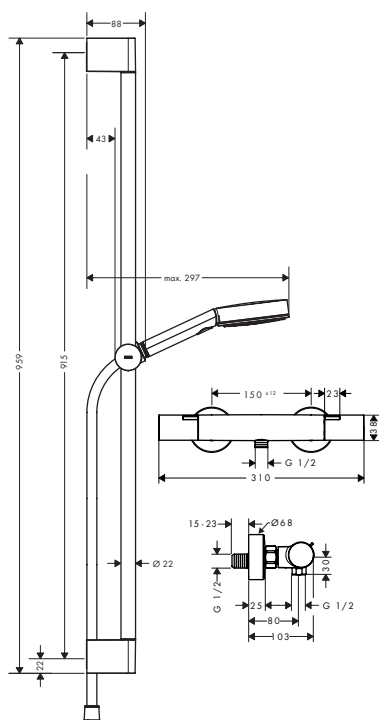

Pulsify Select S Sets de ducha 3jet con Ecostat Fine

Características de todas las variantes

- Consiste en: teleducha, termostato de ducha, barra de ducha, control deslizante, flexo de ducha
- Tamaño del rociador: 105 mm
- QuickClean: Los depósitos de cal se pueden eliminar pasando el dedo
- Tipo de chorro para la teleducha: PowderRain, IntenseRain, Massage
- Caudal 6,9 l/min aprox. a 3 bar
- Termostato: Ecostat Fine
- El botón EcoStop+ limita el consumo de agua a 6 l/min
- Botón de seguridad a 40 °C
- Limitación del agua caliente ajustable
- Con protección anti-reflujo
- Control deslizante giratorio en la tubería para operación a izquierda o derecha
- Perfil de la barra: redondo
- Diámetro de la barra de ducha: 22 mm
- Longitud del flexo de ducha: 1600 mm
- Taxonomía UE: máx. 8 l/min - Do No Significant Harm (DNSH)

90

65

Aspectos a destacar

Tecnologías

Tipos de chorro

Resumen de variantes

Modelo	Distancia de perforación (mm)	Efecto de ducha	Número de tipos de chorros	Tipos de chorro	Función a partir de (l/min)	Cantidad de caudal máxima a 3 bar (l/min)	Presión mínima del caudal (bar)	Acabado	Referencia	Euro*
90	915	Relajación	3	PowderRain, IntenseRain, Massage	4	6,9	1	● Cromo ● Negro mate	24261000 24261670	361,30 469,70
65	625	Relajación	3	PowderRain, IntenseRain, Massage	4	6,9	1	● Cromo ● Negro mate	24262000 24262670	352,10 457,70