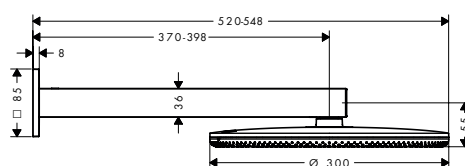

Raindance Alive S Duchas fijas 2jet murales

Características de todas las variantes

- Consiste en: ducha fija, brazo de ducha
- Tamaño del rociador: 300 mm
- QuickClean: los restos de cal se pueden eliminar pasando el dedo
- DropGuard reduce a unos segundos el goteo tras parar la ducha
- Embellecedor de diseño que se puede retirar fácilmente y sin herramientas para limpieza
- Superficie embellecedor de diseño: grafito
- Embellecedor de diseño que oculta las toberas
- Diseño plano minimalista
- Longitud del brazo de ducha: 390 mm
- Tipo de montaje: empotrado
- Tipo de conexión: set básico
- No se incluye set básico