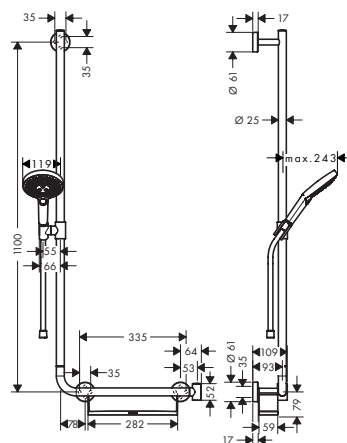

lado izquierdo

Tecnologías

Tipos de chorro

Resumen de variantes

Barra de ducha	Longitud de la barra de ducha (mm)	Tamaño del rociador	Tipos de chorro	Cantidad de caudal máxima a 3 bar (l/min)	Presión mínima del caudal (bar)	Acabado	Referencia	Euro*
lado derecho	1100	120	RainAir, Rain, Whirl	15	1,4	Cromo	26326000	517,00
lado izquierdo	1100	120	RainAir, Rain, Whirl	15	1,4	Cromo	26324000	517,00

Partes opcionales:

Partes opcionales:	Acabado	Referencia	Euro*
Unica Reposapiés Comfort	Cromo	26329000	201,10