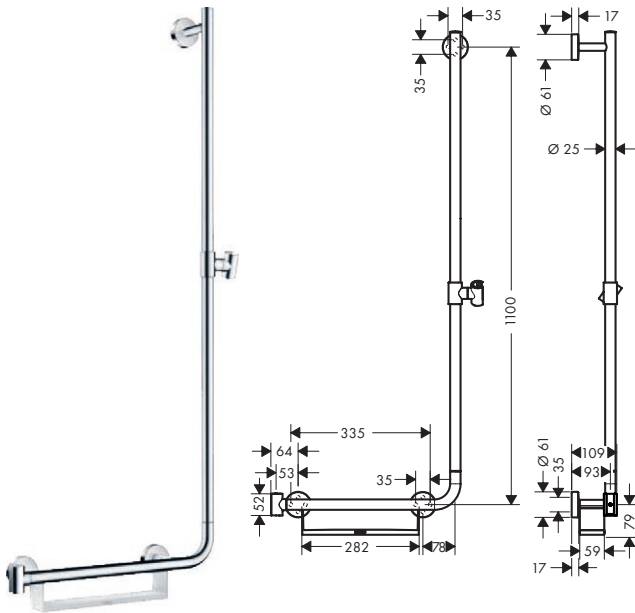

Barras de ducha

Unica Barras de ducha Comfort

Características de todas las variantes

- Consiste en: barra de ducha, cesta de almacenamiento, control deslizante
- Soporte de ducha prescindible
- Repisa de plástico, acabada en blanco
- Repisa desmontable para limpieza
- Longitud de la barra: 1100 mm
- Diámetro de la barra de ducha: 25 mm
- Perfil de la barra: redondo
- Soporte para teleducha de metal

lado derecho