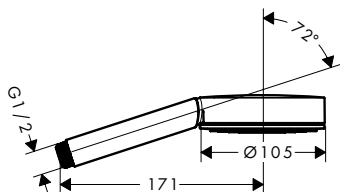

1jet

Aspectos a destacar

Tecnologías

Tipos de chorro

Certificados/declaraciones

Resumen de variantes

Tamaño del rociador	Efecto de ducha	Número de tipos de chorros	Tipos de chorro	Función a partir de (l/min)	Cantidad de caudal máxima a 3 bar (l/min)	Presión mínima del caudal (bar)	Select	Acabado	Referencia	Euro*
105	Relajación	3	PowderRain, IntenseRain, Massage	4	6,9	1	■	● Cromo	24111000	43,30
								● Bronce cepillado	24111140	65,00
								● Negro mate	24111670	56,30
								○ Blanco mate	24111700	56,30
105	Activación	3	PowderRain, IntenseRain, MonoRain	4	6,9	1	■	● Cromo	24101000	43,30
								● Negro mate	24101670	56,30
								○ Blanco mate	24101700	56,30
105	1jet	1	PowderRain	4,6	5,7	1	-	● Cromo	24121000	32,70
								● Negro mate	24121670	42,50
								○ Blanco mate	24121700	42,50