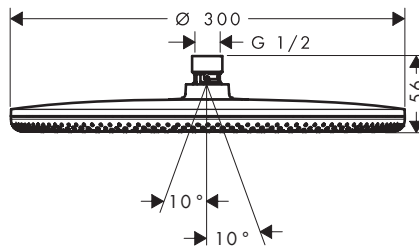

! A completar con:

Set básico para ducha fija 2jet

Referencia	Euro*
24573180	94,50

Raindance Alive S Duchas fijas 1jet

Características de todas las variantes

- Tamaño del rociador: 300 mm
- QuickClean: los restos de cal se pueden eliminar pasando el dedo
- DropGuard reduce a unos segundos el goteo tras parar la ducha
- Ángulo de ducha fija ajustable
- Embellecedor de diseño que se puede retirar fácilmente y sin herramientas para limpieza
- Superficie embellecedor de diseño: grafito
- Embellecedor de diseño que oculta las toberas
- Diseño plano minimalista
- Rosca de conexión: G 1/2