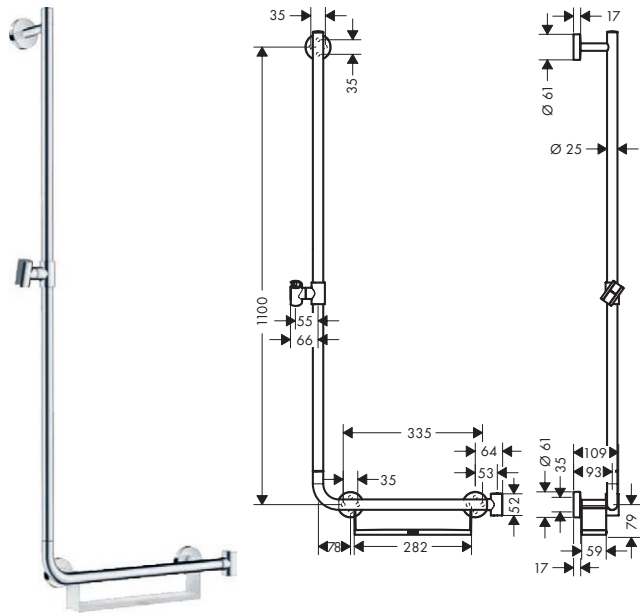

lado izquierdo

Resumen de variantes

Modelo	Distancia de perforación vertical	Distancia de perforación vertical	Acabado	Referencia	Euro*
lado derecho	1100	335	Blanco/Cromo	26404400	402,20
lado izquierdo	1100	335	Blanco/Cromo	26403400	402,20

Partes opcionales:

Unica Reposapiés Comfort

Acabado	Referencia	Euro*
Cromo	26329000	201,10