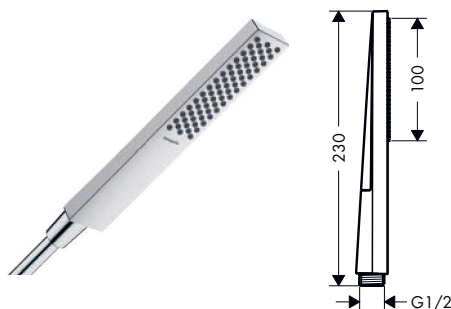

cuadrado

Aspectos a destacar

Tecnologías

Tipos de chorro

Certificados/declaraciones

Resumen de variantes

Tamaño del rociador	Número de tipos de chorros	Tipos de chorro	Función a partir de (l/min)	Cantidad de caudal máxima a 3 bar (l/min)	Presión mínima del caudal (bar)	Forma	Acabado	Referencia	Euro *
100	1	PowderRain	3,8	5,4	0,5	redondo	Cromo	24126000	61,80
							Bronce cepillado	24126140	92,70
							Cromo negro cepillado	24126340	92,70
							Negro mate	24126670	86,50
							Blanco mate	24126700	86,50
							Color oro pulido	24126990	92,70
100	1	PowderRain	4	7,9	0,5	redondo	Cromo	24125000	61,80
							Bronce cepillado	24125140	92,70
							Cromo negro cepillado	24125340	92,70
							Negro mate	24125670	86,50
							Blanco mate	24125700	86,50
							Color oro pulido	24125990	92,70
100	1	PowderRain	3,4	5	0,9	cuadrado	Cromo	24321000	61,80
							Bronce cepillado	24321140	92,70
							Cromo negro cepillado	24321340	92,70
							Negro mate	24321670	86,50
							Blanco mate	24321700	86,50
							Color oro pulido	24321990	92,70
100	1	PowderRain	4,8	8	0,8	cuadrado	Cromo	24320000	61,80
							Bronce cepillado	24320140	92,70
							Cromo negro cepillado	24320340	92,70
							Negro mate	24320670	86,50
							Blanco mate	24320700	86,50
							Color oro pulido	24320990	92,70