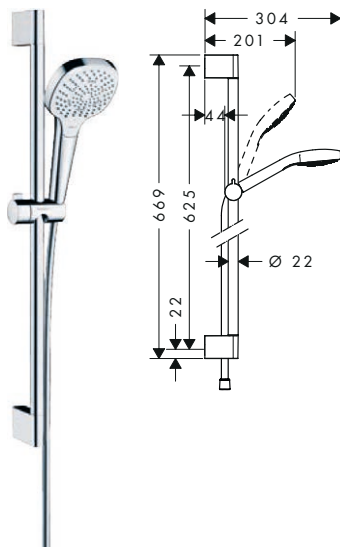

Sets de ducha

Croma Select E sets de ducha Multi Vario 1jet con barra de ducha Unica Croma

Características de todas las variantes

- Consiste en: teleducha, barra de ducha, flexo de ducha, control deslizante
- Tamaño del rociador 110 mm
- QuickClean: Los depósitos de cal se pueden eliminar pasando el dedo
- Perfil de la barra: redondo
- Diámetro de la barra de ducha: 22 mm

90

65

Aspectos a destacar

Tecnologías

Tipos de chorro

Resumen de variantes

Modelo	Distancia de perforación (mm)	Número de tipos de chorros	Tipos de chorro	Función a partir de (l/min)	Cantidad de caudal máxima a 3 bar (l/min)	Presión mínima del caudal (bar)	Acabado	Referencia	Euro*
90 Vario	915	3	Turbo Rain, IntenseRain, Rain	5,5	8	1,2	Blanco/Cromo	26593400	151,50
90 Multi	915	3	SoftRain, IntenseRain, Massage	6,5	8,4	1,4	Blanco/Cromo	26591400	171,40
65 Vario	625	3	Rain, Turbo Rain, IntenseRain	6	9	1	Blanco/Cromo	26583400	143,30
65 Multi	625	3	IntenseRain, Massage, SoftRain	6,5	8,4	1	Blanco/Cromo	26581400	163,60