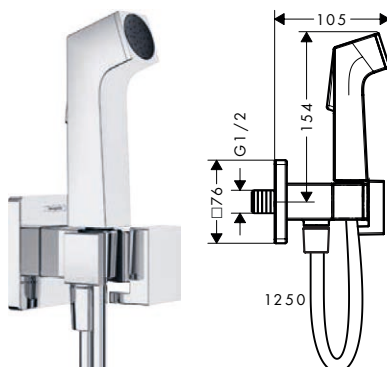

redondo

cuadrado

Aspectos a destacar

Resumen de variantes

Forma	Número de tipos de chorros	Cantidad de caudal máxima a 3 bar (l/min)	Acabado	Referencia	Euro*
redondo	1	6,2	Cromo	29230000	115,30
			Bronce cepillado	29230140	173,00
			Cromo negro cepillado	29230340	173,00
			Negro mate	29230670	161,40
			Blanco mate	29230700	161,40
			Color oro pulido	29230990	173,00
cuadrado	1	6,2	Cromo	29231000	138,30
			Bronce cepillado	29231140	207,50
			Cromo negro cepillado	29231340	207,50
			Negro mate	29231670	193,60
			Blanco mate	29231700	193,60
			Color oro pulido	29231990	207,50