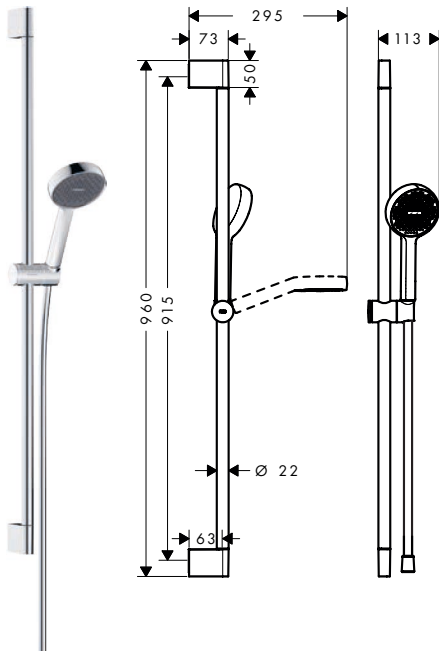

Sets de ducha

Activera Select S / Activera S Sets de ducha 2jet, 1jet

Características de todas las variantes

- Tamaño del rociador 95 mm
- Control deslizante de altura regulable con botón push
- Control deslizante giratorio en la tubería para operación a izquierda o derecha
- Control deslizante con mecanismo de cierre
- Perfil de la barra: redondo
- Diámetro de la barra de ducha: 22 mm
- Junta filtrante aclarable

90