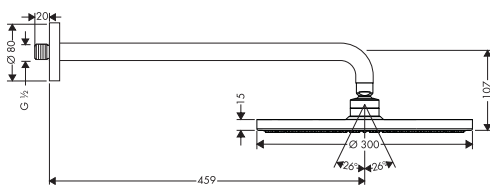

Duchas fijas

Raindance Rainfall Ducha fija 180 2jet

Tamaño del rociador	Número de tipos de chorros	Tipos de chorro	Cantidad de caudal máxima a 3 bar (l/min)	Presión mínima del caudal (bar)	Acabado	Referencia	Euro*
180	2	RainAir, RainFlow	24	2	Cromo	28433000	1.690,00

! A completar con (escoge una opción):

Opción			Referencia	Euro*
Opción 1		iBox universal 2 Set básico	01500180	135,00
	+	Adaptador para iBox universal 2	13588000	31,80
Opción 2		iBox universal Set básico	01800180	164,20

Raindance S Duchas fijas 1jet murales

Características de todas las variantes

- Consiste en: ducha fija, brazo de ducha
- Tamaño del rociador: 300 mm
- Tipo de chorro: RainAir
- QuickClean: los restos de cal se pueden eliminar pasando el dedo
- Ángulo de ducha fija ajustable
- Rociador extraíble para su limpieza
- Rosca de conexión: G 1/2

460 mm