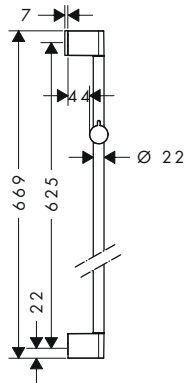

Barras de ducha

Unica Barra de ducha Croma 65 cm sin flexo de ducha

Características de todas las variantes

- Consiste en: barra de ducha, control deslizante
- Longitud de la barra: 669 mm
- Diámetro de la barra de ducha: 22 mm
- Perfil de la barra: redondo
- Ángulo de inclinación deslizante ajustable en 2 pasos

65

Modelo	X1 Longitud de la barra de ducha (mm)	X2 Distancia de perforación (mm)	Acabado	Referencia	Euro*
65	669	625	Cromo	26505000	60,30

Unica Barra de ducha Reno 72 cm

Características de todas las variantes

- Consiste en: barra de ducha, control deslizante
- Longitud de la barra: 720 mm
- Diámetro de la barra de ducha: 22 mm
- Perfil de la barra: redondo
- Barra de ducha con fijaciones regulables en altura, ideal para agujeros ya existentes en pared
- Soporte mural variable
- Ángulo de inclinación deslizante ajustable en 2 pasos