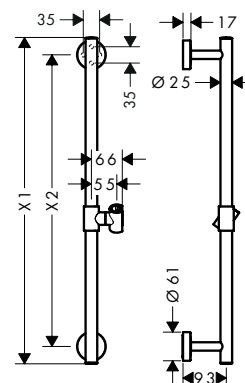

Unica Barras de ducha Comfort

Características de todas las variantes

- Consiste en: barra de ducha, control deslizante
- Diámetro de la barra de ducha: 25 mm
- Perfil de la barra: redondo
- Soporte para teleducha de metal

90

65

Resumen de variantes

Modelo	X1 Longitud de la barra de ducha (mm)	X2 Distancia de perforación (mm)	Acabado	Referencia	Euro*
90	990	915	● Cromo	26402000	258,70
65	700	625	● Cromo	26401000	244,20

Partes opcionales:

		Acabado	Referencia	Euro*
	Unica Asidero Comfort con repisa y soporte de ducha	● Blanco/Cromo	26328400	197,50
	Unica Reposapiés Comfort	● Cromo	26329000	201,10

Casetta Jabonera E

Características

- Con material de montaje
- Longitud 200 mm
- Superficie repisa: cromo

Acabado	Referencia	Euro*
● Cromo	26511000	83,30
● Blanco/Cromo	26511400	83,30
● Negro/Cromo	26511600	83,30

i 26511600 Superficie repisa: negro.

i 26511400 Superficie repisa: blanco.