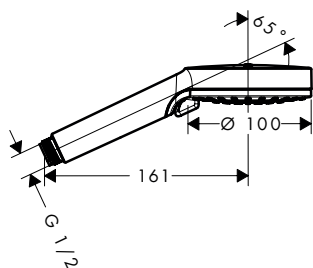

Teleduchas

Vernis Blend Teleduchas Vario

Características de todas las variantes

- Tamaño del rociador: 100 mm
- Tipo de chorro: Rain, IntenseRain
- Cambio del tipo de chorro con difusor giratorio
- QuickClean: Los depósitos de cal se pueden eliminar pasando el dedo

Aspectos a destacar

Tecnologías

Tipos de chorro

Certificados/declaraciones

Resumen de variantes

Tamaño del rociador	Número de tipos de chorros	Tipos de chorro	Función a partir de (l/min)	Cantidad de caudal máxima a 3 bar (l/min)	Presión mínima del caudal (bar)	Acabado	Referencia	Euro*
100	2	Rain, IntenseRain	3,8	5,4	1	Cromo	26090000	23,30
100	2	Rain, IntenseRain	4	7,5	1	Cromo	26340000	23,30
						Negro mate	26340670	32,60

Jocolino Teleduchas para niños 2jet

Características de todas las variantes

- Tamaño del rociador: 27 mm
- Tipo de chorro: Rain, MonoRain
- Cambio del tipo de chorro con difusor giratorio
- Cantidad de caudal máximo a 3 bar: 11 l/min
- Función desde: 5 l/min
- Mango ergonómico perfecto para manos pequeñas
- Ojos móviles que interactúan con el niño
- Los residuos de cal en las boquillas se eliminan al girar el cabezal para cambiar de tipo de chorro