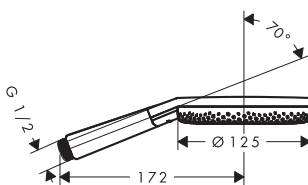

Raindance Alive Select S Teleduchas 3jet

Características de todas las variantes

- Tamaño del rociador: 125 mm
- Tipo de chorro: RainAir, PowderRain, Massage
- Cómoda selección del chorro mediante botón Select
- QuickClean: Los depósitos de cal se pueden eliminar pasando el dedo
- Embellecedor de diseño que oculta las toberas
- Embellecedor de diseño que se puede retirar fácilmente y sin herramientas para limpieza
- Superficie embellecedor de diseño: grafito