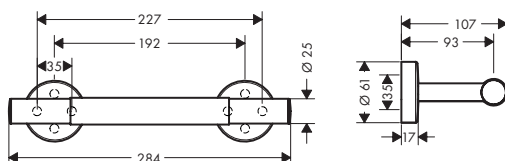

Acabado	Referencia	Euro*
Cromo	26329000	201,10