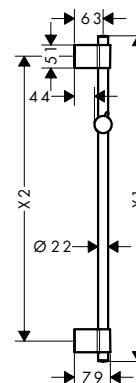

Unica Barras de ducha Varia

Características de todas las variantes

- Consiste en: barra de ducha, control deslizante
- Diámetro de la barra de ducha: 22 mm
- Perfil de la barra: redondo
- Barra de ducha con fijaciones regulables en altura, ideal para agujeros ya existentes en pared
- Soporte mural variable
- Ángulo de inclinación deslizante ajustable en 2 pasos

105

72

Tecnologías

Resumen de variantes

Modelo	X1 Longitud de la barra de ducha (mm)	X2 Distancia de perforación (mm)	Acabado	Referencia	Euro*
105	1044	990	● Cromo	27356000	84,80
72	714	660	● Cromo	27355000	77,80