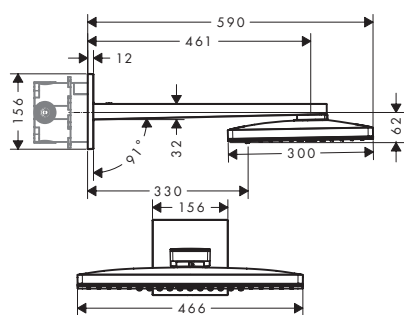

1 tipo de chorro

Tecnologías

Tipos de chorro

Certificados/declaraciones

Resumen de variantes

Tamaño del rociador	Longitud de la conexión de techo (mm)	Número de tipos de chorros	Tipos de chorro	Función a partir de (l/min)	Cantidad de caudal máxima a 3 bar (l/min)	Presión mínima del caudal (bar)	Acabado	Referencia	Euro*
460/300	461	3	Rain, RainStream, MonoRain	11	18	1,5	Blanco/Cromo	24007400	2.985,70
460/300	461	2	Rain, RainStream	12	18	1,5	Blanco/Cromo	24005400	2.687,20
460/300	462	1	Rain	12	19	1,5	Blanco/Cromo	24003400	2.090,00

⚠ A completar con (escoge una opción):

Opción	Para	Referencia	Euro*
Opción 1	24007XXX 24005XXX	01500180	135,00
+	24007XXX 24005XXX	13588000	31,80
Opción 2	24007XXX 24005XXX	01800180	164,20

Partes opcionales:

RainSelect Termostato empotrado para 4 funciones

Para	Acabado	Referencia	Euro*
24007XXX 24003XXX	Cromo	15382000	1.918,90

RainSelect Termostato empotrado para 3 funciones

	Cromo	15381000	1.657,00

Para más información sobre este producto, consulte la página siguiente.