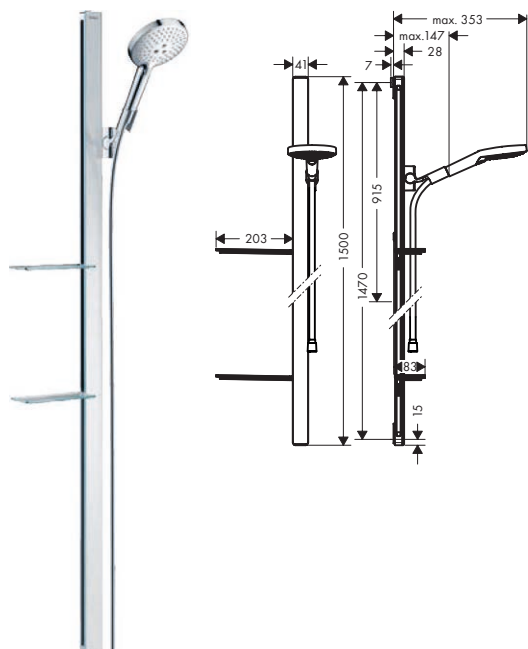

Raindance Select S Sets de ducha 3jet con barra de ducha Unica E

Características de todas las variantes

- Tipo de chorro: Rain, RainAir, Whirl
- QuickClean: Los depósitos de cal se pueden eliminar pasando el dedo
- Superficie repisa: cromo
- Repisa con cristal de seguridad
- Tipo de barra de ducha: perfil plano de aluminio con acabado de cristal de seguridad
- Acabado de la barra de ducha: cromo
- Perfil de la barra: cuadrado
- Ancho de la barra: 41 mm

150