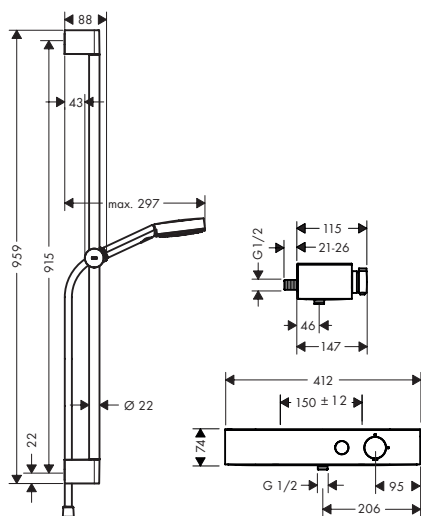

Resumen de variantes

Modelo	Distancia de perforación (mm)	Efecto de ducha	Número de tipos de chorros	Tipos de chorro	Función a partir de (l/min)	Cantidad de caudal máxima a 3 bar (l/min)	Presión mínima del caudal (bar)	Acabado	Referencia	Euro*
90	915	Relajación	3	PowderRain, IntenseRain, Massage	5,8	11,4	0,8	● Cromo	24270000	533,10
65	625	Relajación	3	PowderRain, IntenseRain, Massage	5,8	11,4	0,8	● Cromo	24260000	515,10