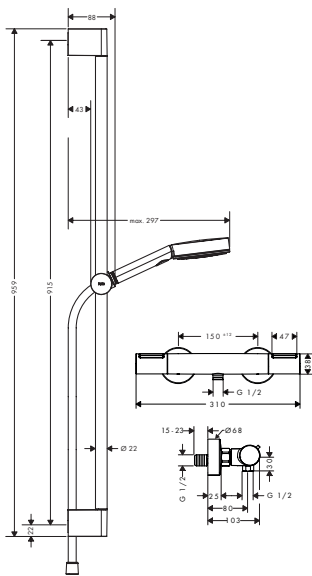

Resumen de variantes

Modelo	Distancia de perforación (mm)	Efecto de ducha	Número de tipos de chorros	Tipos de chorro	Función a partir de (l/min)	Cantidad de caudal máxima a 3 bar (l/min)	Presión mínima del caudal (bar)	Acabado	Referencia	Euro*
90	915	Relajación	3	PowderRain, IntenseRain, Massage	4	6,9	1	● Cromo	24271000	372,90
								● Negro mate	24271670	484,80
65	625	Relajación	3	PowderRain, IntenseRain, Massage	4	6,9	1	● Cromo	24272000	363,80
								● Negro mate	24272670	472,90