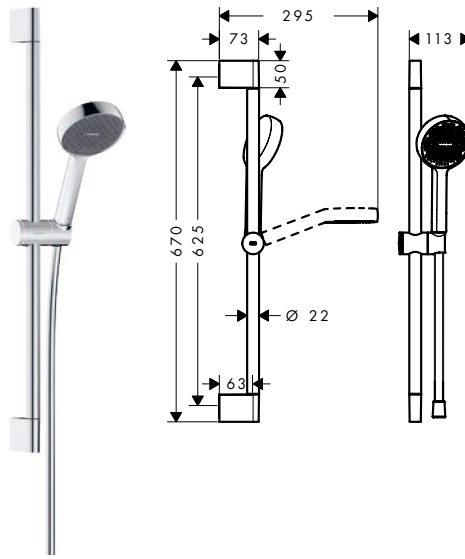

Sets de ducha

Activera Select S / Activera S Sets de ducha 2jet, 1jet

Características de todas las variantes

- Tamaño del rociador 95 mm
- Control deslizante de altura regulable con botón push
- Control deslizante giratorio en la tubería para operación a izquierda o derecha
- Control deslizante con mecanismo de cierre
- Perfil de la barra: redondo
- Diámetro de la barra de ducha: 22 mm
- Junta filtrante aclarable

90

65

Aspectos a destacar

Tecnologías

Tipos de chorro

Resumen de variantes

Modelo	Distancia de perforación (mm)	Tamaño del rociador	Tipos de chorro	Función a partir de (l/min)	Cantidad de caudal máxima a 3 bar (l/min)	Presión mínima del caudal (bar)	Select	Acabado	Referencia	Euro*
90	915	95	Rain, ImpactRain	3	7,2	0,5	■	● Cromo	28046000	78,60
								● Negro mate	28046670	98,30
65	625	95	Rain, ImpactRain	3,3	5,7	0,5	■	● Cromo	28045000	71,30
								● Negro mate	28045670	89,10
65	625	95	Rain, ImpactRain	3	7,2	0,5	■	● Cromo	28044000	71,30
								● Negro mate	28044670	89,10
90	915	95	Rain	3	7,1	0,5	-	● Cromo	28042000	71,30
								● Negro mate	28042670	89,10
65	625	95	Rain	3	7,1	0,5	-	● Cromo	28041000	65,00
								● Negro mate	28041670	81,30