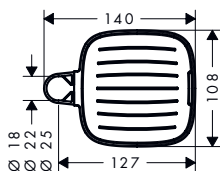

Casetta Jabonera E

Características de todas las variantes

- Con material de montaje
- Altura ajustable

Para el diámetro de la barra de ducha

18/22/25 mm

Número de jaboneras

con una jabonera

Acabado

Referencia

26519000

Euro*

24,70