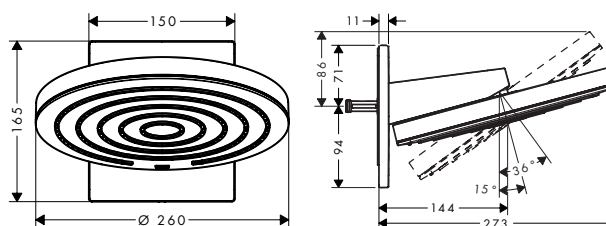

! A completar con:

Raindance Set básico para ducha fija 260/260 1jet

Referencia	Euro*
26471180	122,70

Pulsify S Duchas fijas 2jet murales

Características de todas las variantes

- Consiste en: ducha fija, toma de agua
- Tamaño del rociador: 260 mm
- Tipo de chorro: PowderRain, Intense PowderRain
- QuickClean: los restos de cal se pueden eliminar pasando el dedo
- Fast Drain para reducir el tiempo de vaciado tras el uso
- Rótula para un fácil ajuste del ángulo de la ducha.
- Ducha fija extraíble para limpieza
- Tipo de conexión: set básico
- No se incluye set básico