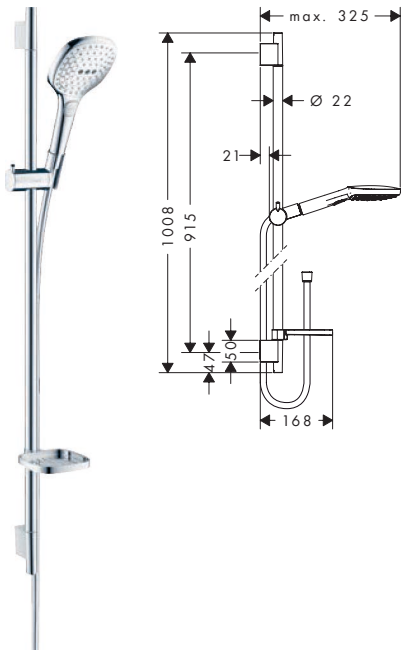

- QuickClean: Los depósitos de cal se pueden eliminar pasando el dedo
- Perfil de la barra: redondo

- Diámetro de la barra de ducha: 22 mm

90

65

Aspectos a destacar

Tecnologías

Tipos de chorro

Certificados/declaraciones