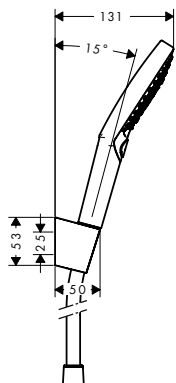

Sets de soporte de ducha

Raindance Select S Sets de soporte de ducha 3jet

Características de todas las variantes

- Consiste en: teleducha, soporte de ducha, flexo de ducha
- Tamaño del rociador Ø 125 mm
- Cómoda selección del chorro mediante botón Select
- QuickClean: Los depósitos de cal se pueden eliminar pasando el dedo
- Función de soporte integrada
- Junta filtrante aclarable