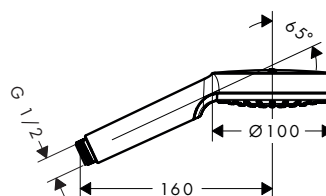

1jet

Aspectos a destacar

Tecnologías

Tipos de chorro

Certificados/declaraciones

Resumen de variantes

Modelo	Tamaño del rociador	Número de tipos de chorros	Tipos de chorro	Función a partir de (l/min)	Cantidad de caudal máxima a 3 bar (l/min)	Presión mínima del caudal (bar)	Acabado	Referencia	Euro*
Vario	100	2	Rain, IntenseRain	3	5,7	1	● Blanco/Cromo	26336400	29,80
Vario	100	2	Rain, IntenseRain	5	6,7	1	● Blanco/Cromo	26332400	29,80
1jet	100	1	Rain	3,2	4,8	0,5	● Blanco/Cromo	26334400	26,40
1jet	100	1	Rain	5,1	6,7	1	● Blanco/Cromo	26333400	26,40