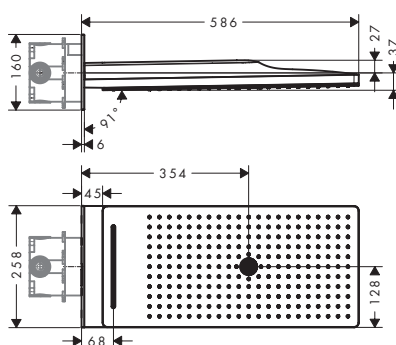

Duchas fijas

Rainfinity Duchas fijas 1jet

⚠ A completar con (escoge una opción):

Conexión de techo S 100mm

Acabado	Referencia	Euro*
Cromo	27393000	72,50
Bronce cepillado	27393140	108,80
Cromo negro cepillado	27393340	108,80
Negro mate	27393670	101,50
Blanco mate	27393700	101,50
Color oro pulido	27393990	108,80
Cromo	27389000	102,70
Bronce cepillado	27389140	154,10
Cromo negro cepillado	27389340	154,10
Negro mate	27389670	143,80
Blanco mate	27389700	143,80
Color oro pulido	27389990	154,10

Conexión de techo S 300mm

Rainmaker Select Duchas fijas 3jet con conexión a pared

Características de todas las variantes

- Consiste en: ducha fija, toma de agua
- Tamaño del rociador: 586 x 258 mm
- Tipo de chorro: Rain, RainFlow, MonoRain
- QuickClean: los restos de cal se pueden eliminar pasando el dedo
- Rociador extraíble para su limpieza
- Las tres zonas de chorros se deben controlar mediante tres válvulas o mediante un inversor con tres tomas
- Tipo de conexión: set básico
- No se incluye set básico

Aspectos a destacar

Tecnologías

Tipos de chorro

Certificados/declaraciones

Resumen de variantes

Tamaño del rociador	Número de tipos de chorros	Tipos de chorro	Función a partir de (l/min)	Cantidad de caudal máxima a 3 bar (l/min)	Presión mínima del caudal (bar)	Acabado	Referencia	Euro*
580	3	Rain, RainFlow, MonoRain	9	9,5	2	Blanco/Cromo	24011400	3.284,10
580	3	Rain, RainFlow, MonoRain	12	22	1,7	Blanco/Cromo	24001400	3.284,10

⚠ A completar con (escoge una opción):

Opción 1

iBox universal 2 Set básico

Referencia

Euro*

01500180

135,00

+

Adaptador para iBox universal 2

13588000

31,80

Opción 2

iBox universal Set básico

01800180

164,20

Partes opcionales:

RainSelect Termostato empotrado para 4 funciones

Acabado

Referencia

Euro*

Cromo

15382000

1.918,90