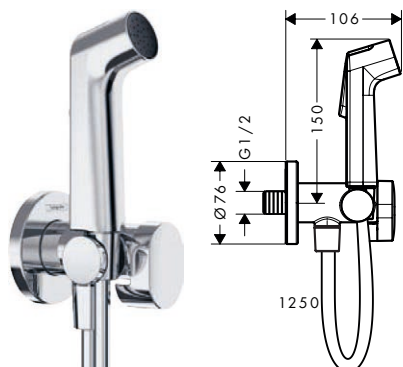

redondo

cuadrado

Aspectos a destacar

Resumen de variantes

Forma	Número de tipos de chorros	Cantidad de caudal máxima a 3 bar (l/min)	Acabado	Referencia	Euro*
redondo	1	6,2	Cromo	29230000	115,30
			Bronce cepillado	29230140	173,00
			Cromo negro cepillado	29230340	173,00
			Negro mate	29230670	161,40
			Blanco mate	29230700	161,40
			Color oro pulido	29230990	173,00
cuadrado	1	6,2	Cromo	29231000	138,30
			Bronce cepillado	29231140	207,50
			Cromo negro cepillado	29231340	207,50
			Negro mate	29231670	193,60
			Blanco mate	29231700	193,60
			Color oro pulido	29231990	207,50