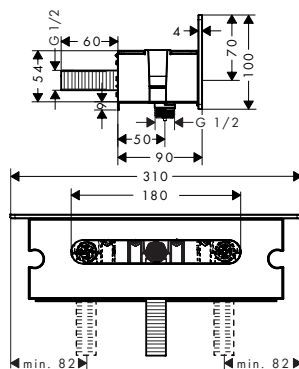

FixFit Toma de agua Porter 300 con soporte de ducha y repisa

Características de todas las variantes

- Para flexos con tuercas cónicas
- Repisa de 300 mm
- Válvula antirretorno
- Tipo de conexión: G 1/2
- Posicionamiento flexible, desplazamiento máximo a la izquierda o a la derecha en 77,5 mm
- Cristal de seguridad en blanco y cromo