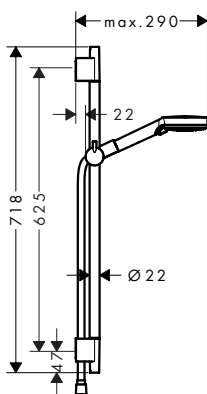

Vernis Blend Set de ducha Vario EcoSmart con barra de ducha 65 cm

Características de todas las variantes

- Consiste en: teleducha, barra de ducha, flexo de ducha, control deslizante
- Tamaño del rociador 100 mm
- Tipo de chorro: Rain, IntenseRain
- QuickClean: Los depósitos de cal se pueden eliminar pasando el dedo
- Cantidad de caudal máximo a 3 bar: 6,7 l/min
- Perfil de la barra: redondo
- Longitud de la barra: 718 mm
- Diámetro de la barra de ducha: 22 mm
- Taxonomía UE: máx. 8 l/min - Do No Significant Harm (DNSH)