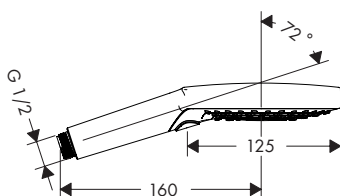

Teleduchas

Raindance Alive Select S Teleduchas 3jet

Resumen de variantes

Tamaño del rociador	Número de tipos de chorros	Tipos de chorro	Función a partir de (l/min)	Cantidad de caudal máxima a 3 bar (l/min)	Presión mínima del caudal (bar)	Acabado	Referencia	Euro*
125	3	RainAir, PowderRain, Massage	4,6	5,9	1	Cromo	24512000	83,00
						Bronce cepillado	24512140	124,50
						Cromo negro cepillado	24512340	124,50
						Negro mate	24512670	107,90
						Blanco mate	24512700	107,90
						Color oro pulido	24512990	124,50
125	3	RainAir, PowderRain, Massage	6,4	7,1	1	Cromo	24511000	83,00
						Bronce cepillado	24511140	124,50
						Cromo negro cepillado	24511340	124,50
						Negro mate	24511670	107,90
						Blanco mate	24511700	107,90
						Color oro pulido	24511990	124,50
125	3	RainAir, PowderRain, Massage	5,6	10,8	1	Cromo	24500000	83,00
						Bronce cepillado	24500140	124,50
						Cromo negro cepillado	24500340	124,50
						Negro mate	24500670	107,90
						Blanco mate	24500700	107,90
						Color oro pulido	24500990	124,50

Raindance Select S Teleduchas 3jet

Características de todas las variantes

· Tamaño del rociador: 125 mm

· Cómoda selección del chorro mediante botón Select

· QuickClean: Los depósitos de cal se pueden eliminar pasando el dedo

Aspectos a destacar

Tecnologías

Tipos de chorro

Certificados/declaraciones

Resumen de variantes

Tamaño del rociador	Número de tipos de chorros	Tipos de chorro	Función a partir de (l/min)	Cantidad de caudal máxima a 3 bar (l/min)	Presión mínima del caudal (bar)	Acabado	Referencia	Euro*
120	3	PowderRain, Rain, Whirl	5	5,7	1,5	Cromo	26516000	113,90
						Bronce cepillado	26516140	170,90
						Cromo negro cepillado	26516340	170,90
						Negro mate	26516670	159,50
						Blanco mate	26516700	159,50
						Color oro pulido	26516990	170,90