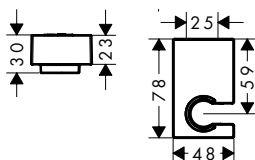

Acabado	Referencia	Euro*
Cromo	28387000	59,00
Bronce cepillado	28387140	88,50
Cromo negro cepillado	28387340	88,50
Negro mate	28387670	82,60
Blanco mate	28387700	82,60
Color oro pulido	28387990	88,50

Soporte de ducha Porter S

Características

- Posición de sujeción fija
- Para Flexos con tuercas cónicas

- Dimensiones: 53 x 37 x 50 mm (alto x ancho x fondo)

- Diámetro del agujero del taladro: 6 mm
- 2 orificios de taladrado