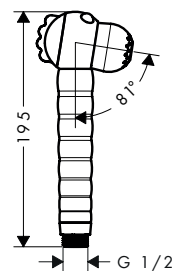

Cocodrilo

Tecnologías

Tipos de chorro

Resumen de variantes

Modelo	Tamaño del rociador	Número de tipos de chorros	Tipos de chorro	Función a partir de (l/min)	Cantidad de caudal máxima a 3 bar (l/min)	Presión mínima del caudal (bar)	Referencia	Euro*
León	27	2	Rain, MonoRain	5	11	0,8	28760210	59,90
Cebra	27	2	Rain, MonoRain	5	11	0,8	28787640	59,90
Cocodrilo	27	2	Rain, MonoRain	5	11	0,8	28788570	59,90

Partes opcionales:

Set de acople rápido

Acabado	Referencia	Euro*
Negro	28346000	14,90