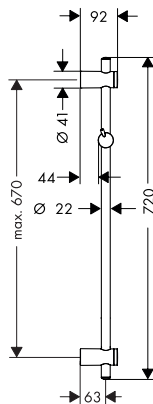

Tecnologías

X1 Longitud de la barra de ducha (mm)	X2 Distancia de perforación (mm)	Acabado	Referencia	Euro*
720	670	Cromo	27704000	89,60