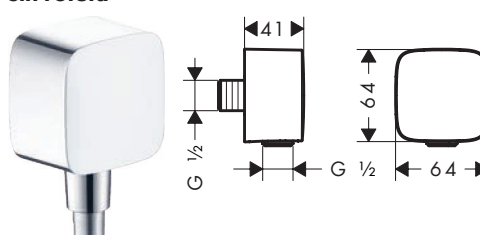

FixFit Toma de agua Square con válvula anti-retorno

Características de todas las variantes

· Válvula antirretorno

· Tipo de conexión: G 1/2

Forma	Válvula antirretorno	Acabado	Referencia	Euro*
cuadrado	■	● Cromo	26455000	33,80
		● Bronce cepillado	26455140	50,70
		● Cromo negro cepillado	26455340	50,70
		● Negro mate	26455670	47,30
		○ Blanco mate	26455700	47,30
		● Color oro pulido	26455990	50,70

FixFit Tomas de agua con válvula antirretorno

Características de todas las variantes

· Válvula antirretorno

· Tipo de conexión: G 1/2

con rótula

sin rótula

Resumen de variantes

compatible con	Forma	Acabado	Referencia	Euro*
con rótula	softsquare	● Cromo	27414000	54,20
sin rótula	softsquare	● Cromo	26457000	33,80
		● Bronce cepillado	26457140	50,70
		● Cromo negro cepillado	26457340	50,70
		● Negro mate	26457670	47,30
		○ Blanco mate	26457700	47,30
		● Color oro pulido	26457990	50,70