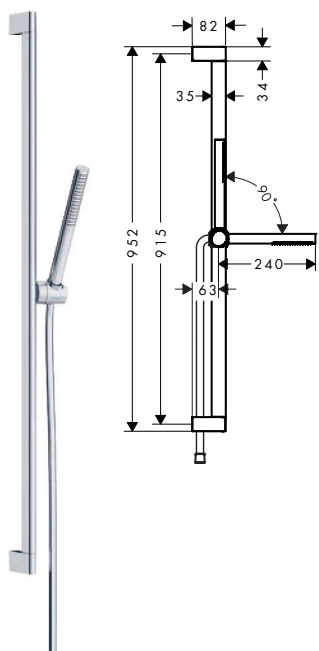

Sets de ducha

Pulsify S Sets de ducha 1jet con barra de ducha S Puro

Características de todas las variantes

- Consiste en: teleducha, barra de ducha, flexo de ducha, control deslizante
- Tamaño del rociador 98 x 24 mm
- Tipo de chorro: PowderRain
- QuickClean: Los depósitos de cal se pueden eliminar pasando el dedo
- Control deslizante para instalación a derecha e izquierda
- Control deslizante con mecanismo de cierre
- Control deslizante de plástico/metal
- Tipo de barra de ducha: brazo de ducha giratorio
- Perfil de la barra: cúbico

90