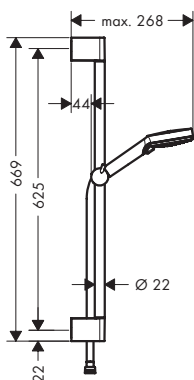

Vernis Blend Set de ducha 100 Vario EcoSmart con barra de ducha Crometta 65 cm

Características de todas las variantes

- Consiste en: teleducha, barra de ducha, flexo de ducha, control deslizante
- Tamaño del rociador 100 mm
- Tipo de chorro: Rain, IntenseRain
- QuickClean: Los depósitos de cal se pueden eliminar pasando el dedo
- Cantidad de caudal máximo a 3 bar: 6,7 l/min
- Perfil de la barra: redondo
- Longitud de la barra: 669 mm
- Diámetro de la barra de ducha: 22 mm
- Taxonomía UE: máx. 8 l/min - Do No Significant Harm (DNSH)