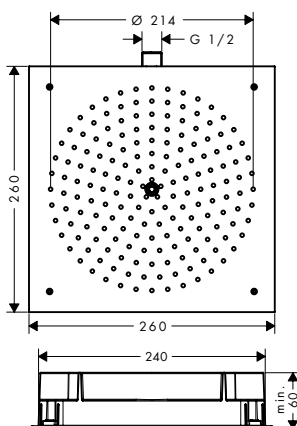

⚠ A completar con:

Raindance E Set básico para ducha fija 400/400 1jet

Referencia	Euro*
26254180	152,00

Raindance Duchas fijas 1jet

Características de todas las variantes

- Tamaño del rociador: 260 x 260 mm
- Tipo de chorro: RainAir
- QuickClean: los restos de cal se pueden eliminar pasando el dedo
- Rociador extraíble para su limpieza
- Rosca de conexión: G 1/2
- No se incluye set básico