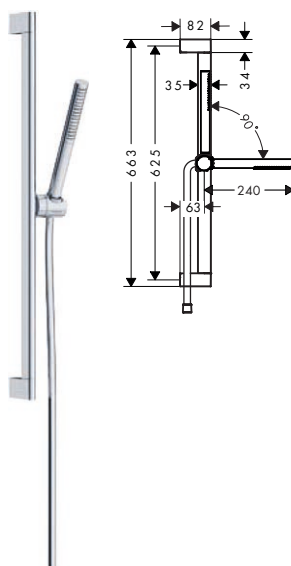

Sets de ducha

Pulsify S Sets de ducha 1jet con barra de ducha S Puro

Características de todas las variantes

- Consiste en: teleducha, barra de ducha, flexo de ducha, control deslizante
- Tamaño del rociador 98 x 24 mm
- Tipo de chorro: PowderRain
- QuickClean: Los depósitos de cal se pueden eliminar pasando el dedo
- Control deslizante para instalación a derecha e izquierda
- Control deslizante con mecanismo de cierre
- Control deslizante de plástico/metal
- Tipo de barra de ducha: brazo de ducha giratorio
- Perfil de la barra: cúbico

90

65

Aspectos a destacar

Tecnologías

Tipos de chorro

Resumen de variantes

Modelo	Longitud de la barra de ducha (mm)	Tamaño del rociador	Tipos de chorro	Función a partir de (l/min)	Cantidad de caudal máxima a 3 bar (l/min)	Presión mínima del caudal (bar)	Acabado	Referencia	Euro*
90	950	98/24	PowderRain	3,8	5,4	0,5	Cromo Negro mate Blanco mate	24383000 24383670 24383700	308,70 432,20 432,20
90	950	98/24	PowderRain	4	8,5	0,5	Cromo Negro mate Blanco mate	24382000 24382670 24382700	308,70 432,20 432,20
65	663	98/24	PowderRain	3,8	5,4	0,5	Cromo Negro mate Blanco mate	24373000 24373670 24373700	303,10 424,30 424,30
65	663	98/24	PowderRain	4	8,5	0,5	Cromo Negro mate	24372000 24372670	303,10 424,30