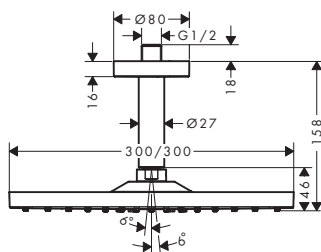

Raindance E Duchas fijas 1 jet murales

Resumen de variantes

Tamaño del rociador	Número de tipos de chorros	Tipos de chorro	Función a partir de (l/min)	Cantidad de caudal máxima a 3 bar (l/min)	Presión mínima del caudal (bar)	Acabado	Referencia	Euro*
300	1	RainAir	12,5	17	1,6	Cromo Bronce cepillado Cromo negro cepillado Negro mate Blanco mate Color oro pulido	26238000 26238140 26238340 26238670 26238700 26238990	683,20 1.024,80 1.024,80 956,50 956,50 1.024,80

Raindance E Duchas fijas 1 jet de techo

Características de todas las variantes

- Consiste en: ducha fija, conexión de techo
- Tamaño del rociador: 300 x 300 mm
- Tipo de chorro: RainAir
- QuickClean: los restos de cal se pueden eliminar pasando el dedo
- Ángulo de ducha fija ajustable
- Rociador extraíble para su limpieza
- Rosca de conexión: G 1/2

Aspectos a destacar

Tecnologías

Tipos de chorro

Certificados/declaraciones

Resumen de variantes

Tamaño del rociador	Número de tipos de chorros	Tipos de chorro	Función a partir de (l/min)	Cantidad de caudal máxima a 3 bar (l/min)	Presión mínima del caudal (bar)	Acabado	Referencia	Euro*
300/300	1	RainAir	5,7	7,4	1,3	Cromo Bronce cepillado Cromo negro cepillado Negro mate Blanco mate Color oro pulido	26251000 26251140 26251340 26251670 26251700 26251990	641,80 962,70 962,70 898,50 898,50 962,70
300/300	1	RainAir	12,3	17	1,4	Cromo Bronce cepillado Cromo negro cepillado Negro mate Blanco mate Color oro pulido	26250000 26250140 26250340 26250670 26250700 26250990	641,80 962,70 962,70 898,50 898,50 962,70