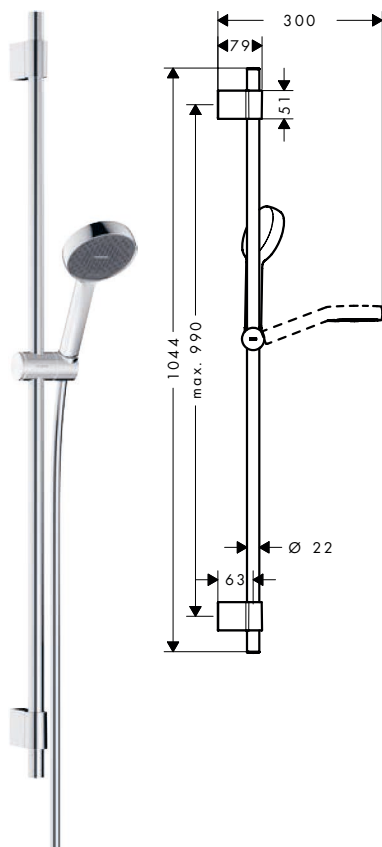

Activera Select S Sets de ducha 2 jet Varia

Características de todas las variantes

- Consiste en: teleducha, control deslizante, barra de ducha, flexo de ducha
- Tamaño del rociador 95 mm
- Tipo de chorro: Rain, ImpactRain
- Regulador de flujo: 8 l/min (con posibles tolerancias de -20 %)
- Cantidad de caudal Rain a 3 bar: 7,2 l/min
- Cantidad de caudal ImpactRain a 3 bar: 6,5 l/min
- Cantidad de caudal máximo a 3 bar: 7,2 l/min
- Control deslizante giratorio en la tubería para operación a izquierda o derecha
- Control deslizante de altura regulable con botón push
- Control deslizante con mecanismo de cierre
- Soporte mural variable
- Perfil de la barra: redondo
- Diámetro de la barra de ducha: 22 mm
- Barra de ducha con fijaciones regulables en altura, ideal para agujeros ya existentes en pared
- Junta filtrante aclarable
- Taxonomía UE: máx. 8 l/min - Do No Significant Harm (DNSH)

105