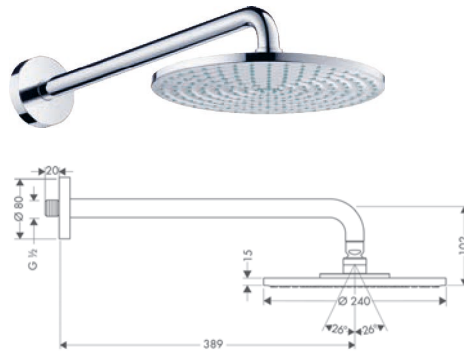

RainAir

Aspectos a destacar

Tecnologías

Tipos de chorro

Certificados/declaraciones

Resumen de variantes

Tamaño del rociador	Número de tipos de chorros	Tipos de chorro	Función a partir de (l/min)	Cantidad de caudal máxima a 3 bar (l/min)	Presión mínima del caudal (bar)	Longitud de la conexión de techo (mm)	Acabado	Referencia	Euro*
240	1	PowderRain	11,8	18,1	1,1	393	● Cromo	27607000	516,50
240	1	RainAir	7,6	8	1,5	389	● Cromo	27461000	795,40
240	1	RainAir	10	18	1	389	● Cromo	27474000	795,40

Raindance S Duchas fijas 1 jet

Características de todas las variantes

- Tamaño del rociador: 240 mm
- Tipo de chorro: PowderRain
- FlexPower: las toberas se ajustan automáticamente a la presión del agua al abrir y cerrar
- QuickClean+: evita los depósitos de cal gracias a la elasticidad de las toberas
- Ángulo de ducha fija ajustable
- Rociador extraíble para su limpieza
- Rosca de conexión: G 1/2