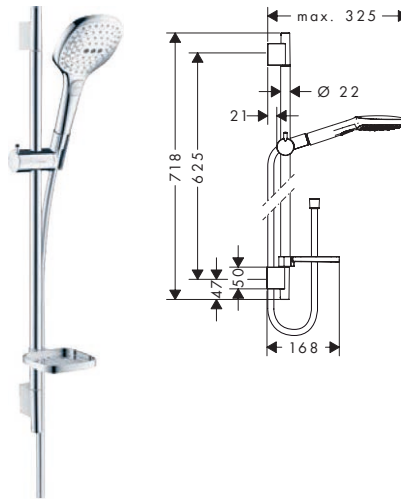

- QuickClean: Los depósitos de cal se pueden eliminar pasando el dedo
- Perfil de la barra: redondo

- Diámetro de la barra de ducha: 22 mm

90

65

Aspectos a destacar

Tecnologías

Tipos de chorro

Certificados/declaraciones