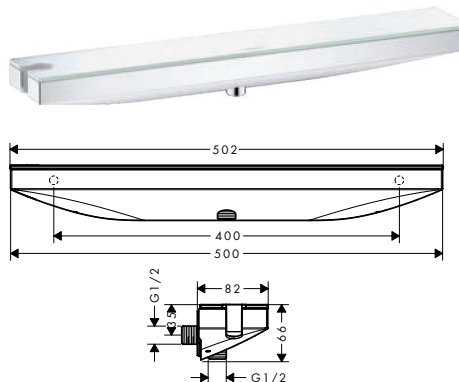

soporte de ducha lado izquierdo