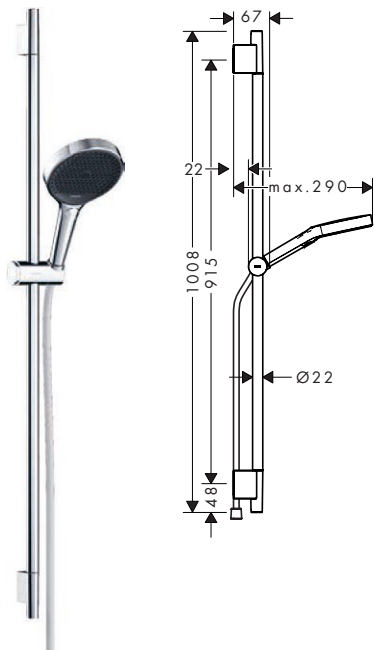

Sets de ducha

Rainfinity Sets de ducha 3jet con barra de ducha S Puro

Características de todas las variantes

- Consiste en: teleducha, flexo de ducha, control deslizante, barra de ducha
- Tamaño del rociador 130 mm
- Tipo de chorro: PowderRain, Intense PowderRain, MonoRain
- Superficie del rociador: grafito
- QuickClean: Los depósitos de cal se pueden eliminar pasando el dedo
- Control deslizante de altura regulable con botón push
- Control deslizante giratorio en la tubería para operación a izquierda o derecha
- Perfil de la barra: redondo
- Diámetro de la barra de ducha: 22 mm
- Flexo de ducha textil Designflex, material resistente al agua
- Diseño exclusivo con fibras trenzadas de colores
- Las fibras están hechas de PET reciclado
- Material cálido, similar al algodón, de tacto muy agradable

90