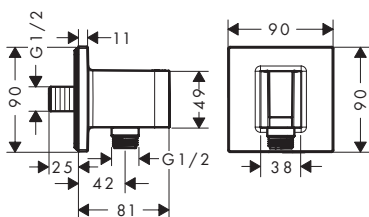

FixFit S / FixFit E / FixFit Q Tomas de agua con soporte de ducha

Características de todas las variantes

- Consiste en: toma de agua, embellecedor
- Carcasa sintética y conducto de agua interno
- Posición de sujeción fija
- Para todas las teleduchas hansgrohe
- Para flexos con tuercas cónicas
- Válvula antirretorno
- Tipo de conexión: G 1/2

redondo

cuadrado

softsquare

Resumen de variantes

Forma	Válvula antirretorno	Acabado	Referencia	Euro*
redondo	■	● Cromo	26888000	100,20
		● Bronce cepillado	26888140	150,30
		● Cromo negro cepillado	26888340	150,30
		● Negro mate	26888670	140,30
		○ Blanco mate	26888700	140,30
		● Color oro pulido	26888990	150,30
cuadrado	■	● Cromo	26889000	100,20
		● Bronce cepillado	26889140	150,30
		● Cromo negro cepillado	26889340	150,30
		● Negro mate	26889670	140,30
		○ Blanco mate	26889700	140,30
		● Color oro pulido	26889990	150,30
softsquare	■	● Cromo	26887000	100,20
		● Bronce cepillado	26887140	150,30
		● Cromo negro cepillado	26887340	150,30
		● Negro mate	26887670	140,30
		○ Blanco mate	26887700	140,30
		● Color oro pulido	26887990	150,30