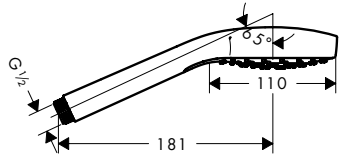

1jet

Aspectos a destacar

Tecnologías

Tipos de chorro