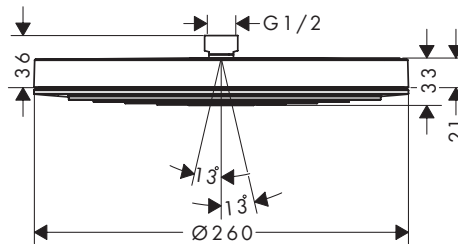

Duchas fijas

Pulsify S Duchas fijas 2jet murales

! A completar con (escoge una opción):

Opción	Imagen	Descripción	Referencia	Euro*
Opción 1		iBox universal 2 Set básico	01500180	135,00
	+			
		Adaptador para iBox universal 2	13588000	31,80
Opción 2		iBox universal Set básico	01800180	164,20

Pulsify S Duchas fijas 1jet

Características de todas las variantes

- Tamaño del rociador: 260 mm
- Tipo de chorro: PowderRain
- QuickClean: los restos de cal se pueden eliminar pasando el dedo
- Fast Drain para reducir el tiempo de vaciado tras el uso
- Ángulo de ducha fija ajustable
- Rosca de conexión: G 1/2

Aspectos a destacar

Tecnologías

Tipos de chorro

Certificados/declaraciones

Resumen de variantes

Tamaño del rociador	Número de tipos de chorros	Tipos de chorro	Función a partir de (l/min)	Cantidad de caudal máxima a 3 bar (l/min)	Presión mínima del caudal (bar)	Acabado	Referencia	Euro*
260	1	PowderRain	7	8,4	0,8	Cromo Bronce cepillado Negro mate Blanco mate	24141000 24141140 24141670 24141700	299,50 449,30 389,40 389,40
260	1	PowderRain	6,9	12,3	1	Cromo Bronce cepillado Negro mate Blanco mate	24140000 24140140 24140670 24140700	299,50 449,30 389,40 389,40

! A completar con (escoge una opción):

Imagen	Descripción	Acabado	Referencia	Euro*
	Pulsify Conexión de pared para ducha fija 260	Cromo Bronce cepillado Negro mate Blanco mate	24149000 24149140 24149670 24149700	95,80 143,70 124,50 124,50
	Brazo de ducha S 39 cm	Cromo Bronce cepillado Negro mate Blanco mate	24357000 24357140 24357670 24357700	151,50 227,30 212,10 212,10
	Conexión de techo S 100mm	Cromo Bronce cepillado Negro mate Blanco mate	27393000 27393140 27393670 27393700	72,50 108,80 101,50 101,50