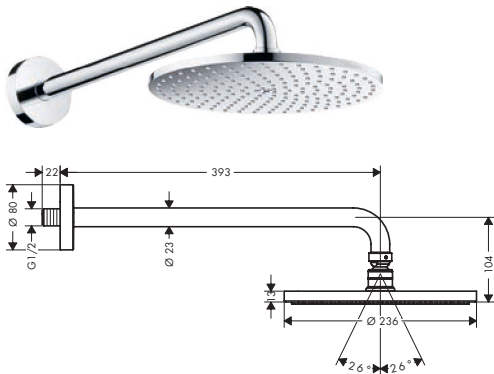

Duchas fijas

Raindance S Duchas fijas 1 jet murales

Características de todas las variantes

- Consiste en: ducha fija, brazo de ducha
- Tamaño del rociador: 240 mm
- QuickClean: los restos de cal se pueden eliminar pasando el dedo
- Ángulo de ducha fija ajustable
- Rociador extraíble para su limpieza
- Rosca de conexión: G 1/2

PowderRain