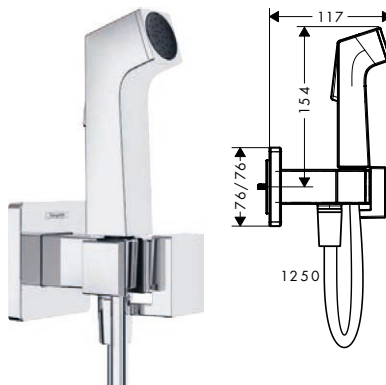

redondo

cuadrado

Aspectos a destacar

Tecnologías

Resumen de variantes

Forma	Número de tipos de chorros	Cantidad de caudal máxima a 3 bar (l/min)	Acabado	Referencia	Euro*
redondo	1	6,2	Cromo	29232000	153,10
			Bronce cepillado	29232140	229,70
			Cromo negro cepillado	29232340	229,70
			Negro mate	29232670	214,30
			Blanco mate	29232700	214,30
			Color oro pulido	29232990	229,70
cuadrado	1	6,2	Cromo	29233000	183,60
			Bronce cepillado	29233140	275,40
			Cromo negro cepillado	29233340	275,40
			Negro mate	29233670	257,00
			Blanco mate	29233700	257,00
			Color oro pulido	29233990	275,40