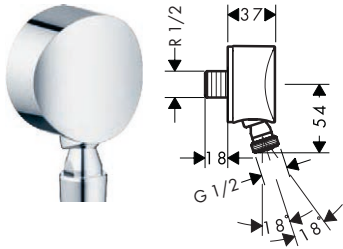

Soportes de ducha

FixFit Tomas de agua

Características de todas las variantes

- Para flexos de ducha con tuerca cónica o cilíndrica en ambos lados
- Tipo de conexión: G 1/2

sin rótula

con rótula

Resumen de variantes

Forma	Válvula antirretorno	Acabado	Referencia	Euro*
redondo		● Cromo	27454000	32,40
		● Bronce cepillado	27454140	48,60
		● Cromo negro cepillado	27454340	48,60
		● Negro mate	27454670	45,40
		● Blanco mate	27454700	45,40
		● Color oro pulido	27454990	48,60
redondo	■	● Cromo	27458000	65,80
redondo	■	● Cromo	27505000	39,20

FixFit Tomas de agua

Características de todas las variantes

- Válvula antirretorno
- Tipo de conexión: G 1/2

con rótula

con ángulo de conexión sintético

Resumen de variantes

Especial	Forma	Válvula antirretorno	Acabado	Referencia	Euro*
con ángulo de conexión sintético	redondo	■	● Cromo	26453000	33,80
			● Bronce cepillado	26453140	50,70
			● Cromo negro cepillado	26453340	50,70
			● Negro mate	26453670	47,30
			● Blanco mate	26453700	47,30
			● Color oro pulido	26453990	50,70
sin juntas rotatorias ni soporte de conexión de plástico	redondo	■	● Cromo	27506000	44,60