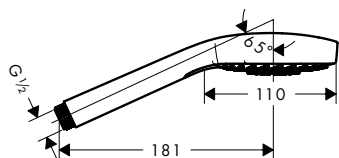

1jet

Aspectos a destacar

Tecnologías

Tipos de chorro