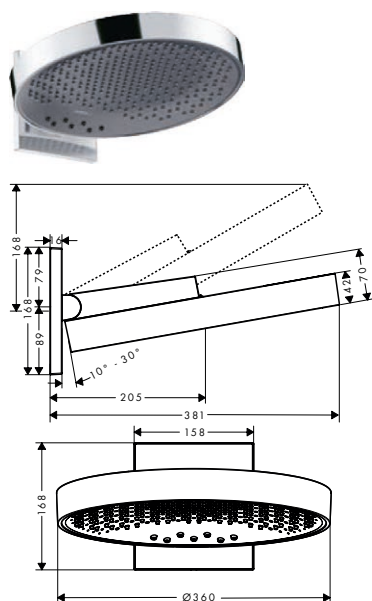

Rainfinity Duchas fijas 3jet con conexión a pared

Características de todas las variantes

- Consiste en: ducha fija, toma de agua
- Tipo de chorro: PowderRain, Intense PowderRain, RainStream
- QuickClean: los restos de cal se pueden eliminar pasando el dedo
- Ducha fija extraíble para limpieza
- Cabezal de ducha inclinable verticalmente entre 10-30°
- Las tres zonas de chorros se deben controlar mediante tres válvulas o mediante un inversor con tres tomas

360