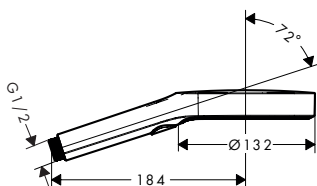

Cromo negro
cepillado
-340

Negro
-000

Negro mate
-670

Rosa
-560

Características de todas las variantes

- Tipo de chorro: PowderRain, Intense PowderRain, MonoRain
- Cómoda selección del chorro mediante botón Select