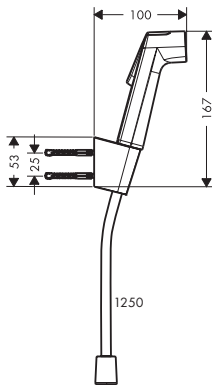

Aspectos a destacar

Acabado	Referencia	Euro*
Cromo	29238000	112,30
Bronce cepillado	29238140	168,50
Cromo negro cepillado	29238340	168,50
Negro mate	29238670	157,20
Blanco mate	29238700	157,20
Color oro pulido	29238990	168,50