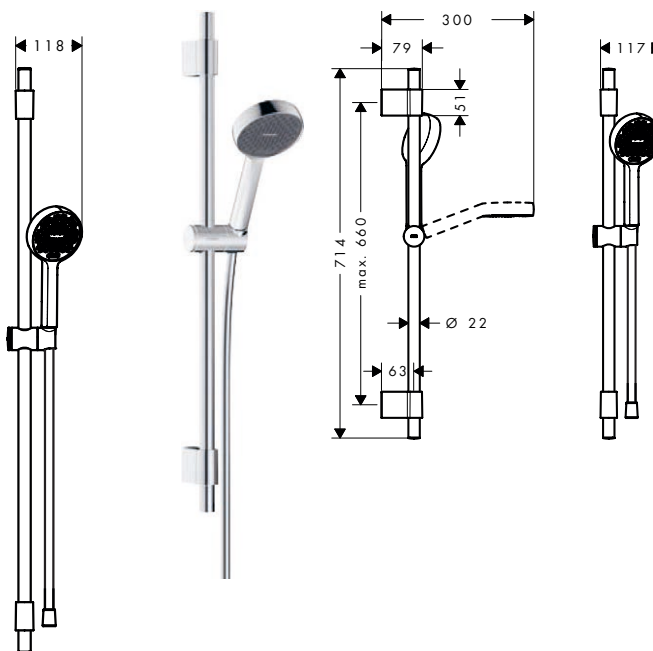

Activera Select S Sets de ducha 2 jet Varia

Características de todas las variantes

- Consiste en: teleducha, control deslizante, barra de ducha, flexo de ducha
- Tamaño del rociador 95 mm
- Tipo de chorro: Rain, ImpactRain
- Regulador de flujo: 8 l/min (con posibles tolerancias de -20 %)
- Cantidad de caudal Rain a 3 bar: 7,2 l/min
- Cantidad de caudal ImpactRain a 3 bar: 6,5 l/min
- Cantidad de caudal máximo a 3 bar: 7,2 l/min
- Control deslizante giratorio en la tubería para operación a izquierda o derecha
- Control deslizante de altura regulable con botón push
- Control deslizante con mecanismo de cierre
- Soporte mural variable
- Perfil de la barra: redondo
- Diámetro de la barra de ducha: 22 mm
- Barra de ducha con fijaciones regulables en altura, ideal para agujeros ya existentes en pared
- Junta filtrante aclarable
- Taxonomía UE: máx. 8 l/min - Do No Significant Harm (DNSH)

105

72

Aspectos a destacar

Tecnologías

Tipos de chorro

Resumen de variantes

Modelo	Distancia de perforación (mm)	Tamaño del rociador	Tipos de chorro	Función a partir de (l/min)	Cantidad de caudal máxima a 3 bar (l/min)	Presión mínima del caudal (bar)	Acabado	Referencia	Euro*
105	990	95	Rain, ImpactRain	3	7,2	0,5	● Cromo ● Negro mate	28050000 28050670	84,90 106,10
72	660	95	Rain, ImpactRain	3	7,2	0,5	● Cromo ● Negro mate	28048000 28048670	77,60 97,00