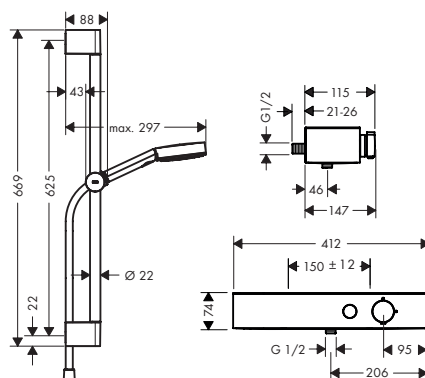

Resumen de variantes

Modelo	Distancia de perforación (mm)	Efecto de ducha	Número de tipos de chorros	Tipos de chorro	Función a partir de (l/min)	Cantidad de caudal máxima a 3 bar (l/min)	Presión mínima del caudal (bar)	Acabado	Referencia	Euro*
90	915	Relajación	3	PowderRain, IntenseRain, Massage	5,8	11,4	0,8	● Cromo	24270000	533,10
65	625	Relajación	3	PowderRain, IntenseRain, Massage	5,8	11,4	0,8	● Cromo	24260000	515,10