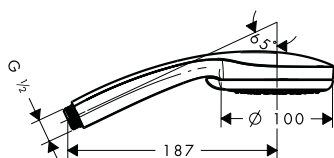

Croma Select E / Croma E Teleduchas Multi, Vario, 1jet

Resumen de variantes

Modelo	Tamaño del rociador	Tipos de chorro	Función a partir de (l/min)	Cantidad de caudal máxima a 3 bar (l/min)	Presión mínima del caudal (bar)	Select	Acabado	Referencia	Euro*
Multi	110	SoftRain, IntenseRain, Massage	6,5	8,4	1,4	■	Blanco/Cromo	26811400	84,60
Vario	110	Rain, Turbo Rain, IntenseRain	5,5	8	1,2	■	Blanco/Cromo	26813400	64,70
1jet	110	Rain	6,2	7	1,2	-	Blanco/Cromo	26816400	48,90
1jet	110	Rain	6	9	1	-	Blanco/Cromo	26815400	48,90
							Negro mate	26815670	68,60
							Blanco mate	26815700	68,60
							Cromo negro cepillado	26815340	73,30
							Color oro pulido	26815990	73,30

Croma 100 Teleduchas Vario

Características de todas las variantes

- Tamaño del rociador: 100 mm
- Cambio del tipo de chorro con difusor giratorio
- QuickClean: Los depósitos de cal se pueden eliminar pasando el dedo

Aspectos a destacar

Tecnologías

Tipos de chorro

Certificados/declaraciones

Resumen de variantes

Modelo	Tamaño del rociador	Número de tipos de chorros	Tipos de chorro	Función a partir de (l/min)	Cantidad de caudal máxima a 3 bar (l/min)	Presión mínima del caudal (bar)	Acabado	Referencia	Euro*
Vario	100	4	Rain, Shampoo, chorro normal, Massage	6,5	8,7	1	Cromo	28537000	48,20
Vario	100	4	Rain, chorro normal, Shampoo, Massage	8,4	18	1	Cromo	28535000	48,20