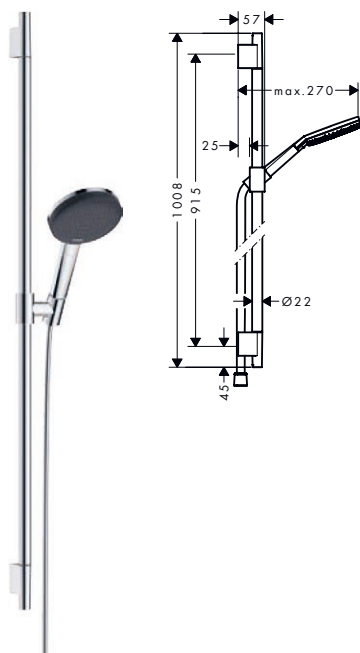

Modelo	Distancia de perforación (mm)	Tamaño del rociador	Tipos de chorro	Función a partir de (l/min)	Cantidad de caudal máxima a 3 bar (l/min)	Presión mínima del caudal (bar)	Acabado	Referencia	Euro*
65	625	125	RainAir, PowderRain, Massage	6,4	7,1	1	Cromo	24600000	320,50
							Bronce cepillado	24600140	480,80
							Cromo negro cepillado	24600340	480,80
							Negro mate	24600670	439,10
							Blanco mate	24600700	439,10
							Color oro pulido	24600990	480,80

Raindance Alive Select S Sets de ducha 3jet con barra de ducha S Puro

Características de todas las variantes

- Consiste en: teleducha, control deslizante, barra de ducha, flexo de ducha
- Tamaño del rociador 125 mm
- Tipo de chorro: RainAir, PowderRain, Massage
- QuickClean: Los depósitos de cal se pueden eliminar pasando el dedo
- Regulador de flujo: 8 l/min (con posibles tolerancias de -20 %)
- Cantidad de caudal máximo a 3 bar: 7,1 l/min
- Embellecedor de diseño que oculta las toberas
- Embellecedor de diseño que se puede retirar fácilmente y sin herramientas para limpieza
- Superficie embellecedor de diseño: grafito
- Control deslizante cilíndrico y rotatorio en todas las direcciones
- Control deslizante con mecanismo de cierre
- Control deslizante ajustable
- Soporte para teleducha de metal
- Perfil de la barra: redondo
- Diámetro de la barra de ducha: 22 mm
- Flexo de ducha Isiflex
- Junta filtrante aclarable
- Taxonomía UE: máx. 8 l/min - Do No Significant Harm (DNSH)

90