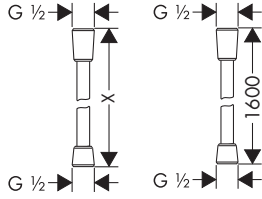

Flexos de ducha

Isiflex Flexos de ducha

Características de todas las variantes

· Tuercas cónicas en ambos extremos

· Rosca de conexión: G 1/2

200/160/125

con control del volumen

Certificados/declaraciones