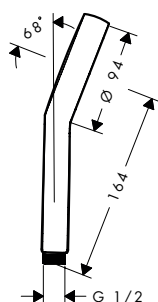

- Tamaño del rociador: 95 mm
- Tipo de chorro: Rain, ImpactRain
- Cómoda selección del chorro mediante botón Select
- FlexPower: las toberas se ajustan automáticamente a la presión del agua al abrir y cerrar
- QuickClean+: evita los depósitos de cal gracias a la elasticidad de las toberas
- Pulsando el botón WaterBoost se aumenta temporalmente la cantidad de caudal y se puede sobrepasar el límite EcoSmart
- EasySplit: reparación simplificada del producto