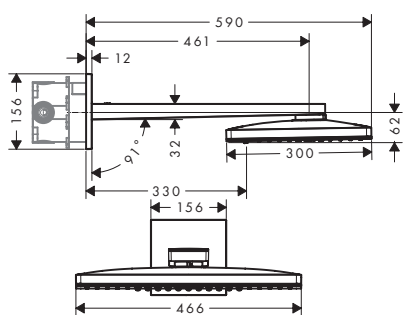

1 tipo de chorro

Tecnologías

Tipos de chorro

Certificados/declaraciones

Resumen de variantes

Tamaño del rociador	Longitud de la conexión de techo (mm)	Número de tipos de chorros	Tipos de chorro	Función a partir de (l/min)	Cantidad de caudal máxima a 3 bar (l/min)	Presión mínima del caudal (bar)	Acabado	Referencia	Euro*
460/300	461	3	Rain, RainStream, MonoRain	11	18	1,5	Blanco/Cromo	24007400	2.985,70
460/300	461	2	Rain, RainStream	12	18	1,5	Blanco/Cromo	24005400	2.687,20
460/300	462	1	Rain	12	19	1,5	Blanco/Cromo	24003400	2.090,00

⚠ A completar con (escoge una opción):

Opción	Para	Referencia	Euro*
Opción 1	24007XXX 24005XXX	01500180	135,00
+	24007XXX 24005XXX	13588000	31,80
Opción 2	24007XXX 24005XXX	01800180	164,20

Partes opcionales:

RainSelect Termostato empotrado para 4 funciones

Para	Acabado	Referencia	Euro*
24007XXX 24003XXX	Cromo	15382000	1.918,90

RainSelect Termostato empotrado para 3 funciones

	Cromo	15381000	1.657,00

Para más información sobre este producto, consulte la página siguiente.