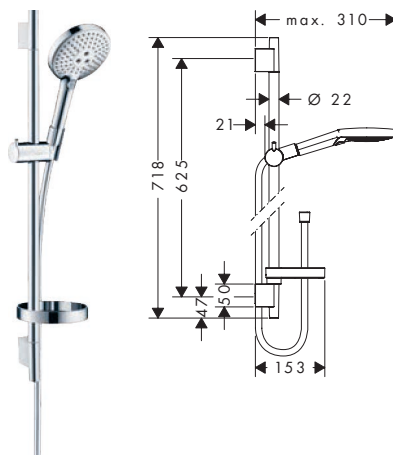

· Perfil de la barra: redondo
· Diámetro de la barra de ducha: 22 mm

90

65

Aspectos a destacar

Tecnologías

Tipos de chorro

Certificados/declaraciones

Resumen de variantes