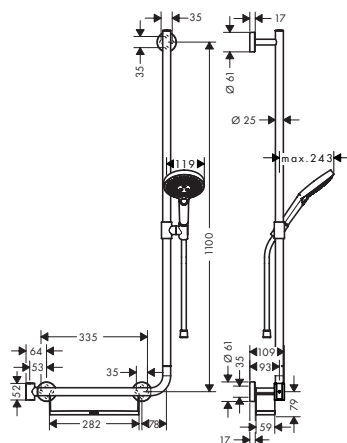

lado izquierdo

Tecnologías

Tipos de chorro

Resumen de variantes

Barra de ducha	Longitud de la barra de ducha (mm)	Tamaño del rociador	Tipos de chorro	Cantidad de caudal máxima a 3 bar (l/min)	Presión mínima del caudal (bar)	Acabado	Referencia	Euro*
lado derecho	1100	120	RainAir, Rain, Whirl	15	1,4	Cromo	26326000	517,00
lado izquierdo	1100	120	RainAir, Rain, Whirl	15	1,4	Cromo	26324000	517,00

Partes opcionales:

Partes opcionales:	Acabado	Referencia	Euro*
Unica Reposapiés Comfort	Cromo	26329000	201,10