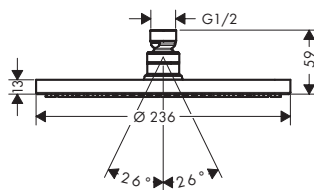

PowderRain

Aspectos a destacar

Tecnologías

Tipos de chorro

Certificados/declaraciones

Resumen de variantes

Tamaño del rociador	Número de tipos de chorros	Tipos de chorro	Función a partir de (l/min)	Cantidad de caudal máxima a 3 bar (l/min)	Presión mínima del caudal (bar)	Acabado	Referencia	Euro*
240	1	PowderRain	4,5	6	1	● Cromo	28821000	437,00
						● Bronce cepillado	28821140	655,50
						● Cromo negro cepillado	28821340	655,50
						● Negro mate	28821670	611,80
						● Blanco mate	28821700	611,80
						● Color oro pulido	28821990	655,50