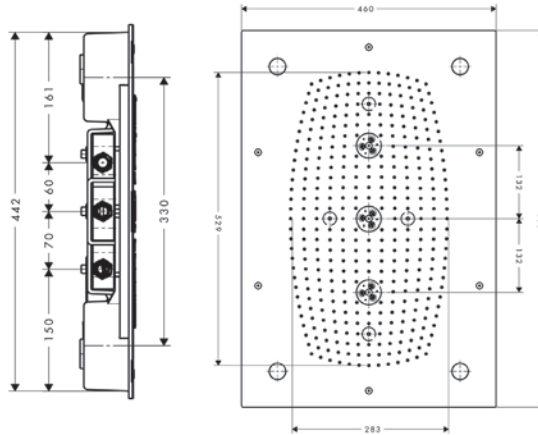

Duchas fijas

Rainmaker Select Duchas fijas 3jet, 2jet, 1jet murales

Partes opcionales:	Para	Acabado	Referencia	Euro*
RainSelect Termostato empotrado para 2 funciones		Cromo	15380000	1.395,10
RainSelect Termostato empotrado para 3 funciones	24005XXX	Cromo	15356000	1.794,00

Raindance Rainmaker Ducha fija 680/460 3jet con luz

Características de todas las variantes

- Tamaño del rociador: 680 x 460 mm
- Tipo de chorro: RainAir, Whirl, RainAir XL
- QuickClean: los restos de cal se pueden eliminar pasando el dedo
- Caudal RainAir 20 l/min aprox. a 3 bar
- Caudal RainAir XXL 28,1 l/min aprox. a 3 bar
- Caudal WhirlAir 22 l/min aprox. a 3 bar
- Máx. caudal 28,1 l/min aprox. a 3 bar
- Las tres zonas de chorros se deben controlar mediante tres válvulas o mediante un inversor con tres tomas
- Rosca de conexión: G 1/2
- Tipo de conexión: set básico
- Con iluminación integrada
- Lámpara: LED
- Transformador fuente de alimentación empotrada 12 V, 12 W
- Voltaje de entrada: 100 - 240 V AC / 50/60 Hz
- Voltaje de salida: 12 V CC
- Temperatura del color: 2700 K
- Clase de eficiencia energética: contiene fuentes de luz de la clase G de eficiencia energética
- No se incluye set básico

Tecnologías

Tipos de chorro

Tamaño del rociador	Número de tipos de chorros	Tipos de chorro	Función a partir de (l/min)	Cantidad de caudal máxima a 3 bar (l/min)	Presión mínima del caudal (bar)	Acabado	Referencia	Euro*
680/460	3	RainAir, Whirl, RainAir XL	19	28,1	3	Cromo	28418000	6.352,30

! A completar con:

Raindance Rainmaker Set básico para ducha fija 680/460 3jet

Referencia	Euro*
28414180	172,50