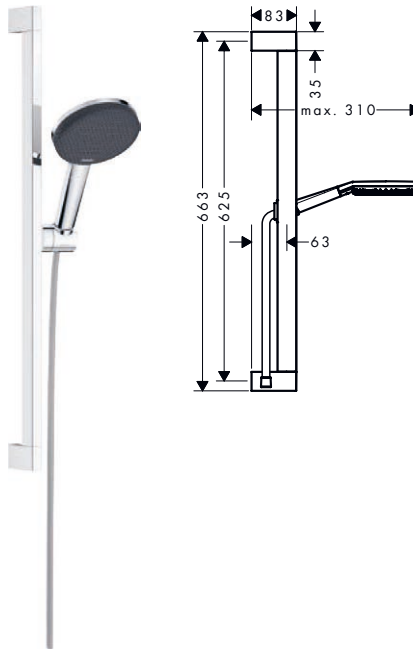

Sets de ducha

Rainfinity Sets de ducha 3jet con barra de ducha Unica E

Resumen de variantes

Modelo	Longitud de la barra de ducha (mm)	Tamaño del rociador	Tipos de chorro	Cantidad de caudal máxima a 3 bar (l/min)	Presión mínima del caudal (bar)	Repisa	Acabado	Referencia	Euro*
90	945	130	PowderRain, Intense PowderRain, MonoRain	14	1	1	● Cromo	27671000	452,00

Raindance Alive Select S Sets de ducha 3jet con barra de ducha Unica E

Características de todas las variantes

- Consiste en: teleducha, control deslizante, barra de ducha, flexo textil para ducha
- Tamaño del rociador 125 mm
- Tipo de chorro: RainAir, PowderRain, Massage
- QuickClean: Los depósitos de cal se pueden eliminar pasando el dedo
- Regulador de flujo: 8 l/min (con posibles tolerancias de -20 %)
- Cantidad de caudal máximo a 3 bar: 7,1 l/min
- Embellecedor de diseño que oculta las toberas
- Embellecedor de diseño que se puede retirar fácilmente y sin herramientas para limpieza
- Superficie embellecedor de diseño: grafito
- Control deslizante para instalación a derecha e izquierda
- Control deslizante ajustable
- Control deslizante con mecanismo de cierre
- Soporte para teleducha de metal
- Tipo de barra de ducha: brazo de ducha giratorio, perfil hecho de aluminio
- Perfil de la barra: cuadrado
- Flexo de ducha textil Designflex, material resistente al agua
- Diseño exclusivo con fibras trenzadas de colores
- Las fibras están hechas de PET reciclado
- Material cálido, similar al algodón, de tacto muy agradable
- Junta filtrante aclarable
- Taxonomía UE: máx. 8 l/min - Do No Significant Harm (DNSH)

90

65

Aspectos a destacar

Tecnologías

Tipos de chorro

Resumen de variantes