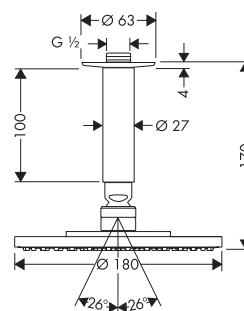

Raindance S Duchas fijas 1 jet de techo

Características de todas las variantes

- Consiste en: ducha fija, conexión de techo
- QuickClean: los restos de cal se pueden eliminar pasando el dedo
- Ángulo de ducha fija ajustable
- Rociador extraíble para su limpieza
- Longitud de la conexión de techo 100 mm
- Rosca de conexión: G 1/2

300

240

180

Aspectos a destacar

Tecnologías

Tipos de chorro

Certificados/declaraciones

Resumen de variantes

Tamaño del rociador	Número de tipos de chorros	Tipos de chorro	Función a partir de (l/min)	Cantidad de caudal máxima a 3 bar (l/min)	Presión mínima del caudal (bar)	Acabado	Referencia	Euro*
300	1	RainAir	6,5	9	1,5	Cromo	26600000	838,50
300	1	RainAir	12,5	20	1,5	Cromo	27494000	838,50
240	1	PowderRain	11,8	18,1	1,1	Cromo	27620000	476,60
240	1	RainAir	8,1	9	1,5	Cromo	27463000	739,10
240	1	RainAir	11,6	18	1	Cromo	27477000	739,10
180	1	RainAir	11,7	18	1,2	Cromo	27478000	557,40