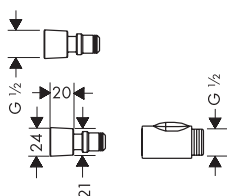

Set de acople rápido

Acabado	Referencia	Euro*
Negro	28346000	14,90