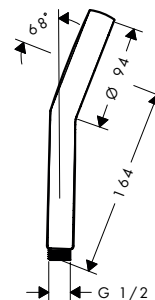

Teleduchas

Activera Select S / Activera S Teleduchas 2jet, 1jet

Características de todas las variantes

- Tamaño del rociador: 95 mm
- FlexPower: las toberas se ajustan automáticamente a la presión del agua al abrir y cerrar
- QuickClean+: evita los depósitos de cal gracias a la elasticidad de las toberas
- EasySplit: reparación simplificada del producto

2jet

1jet

Aspectos a destacar

Tecnologías

Tipos de chorro

Resumen de variantes

Tamaño del rociador	Número de tipos de chorros	Tipos de chorro	Función a partir de (l/min)	Cantidad de caudal máxima a 3 bar (l/min)	Presión mínima del caudal (bar)	Select	Acabado	Referencia	Euro*
95	2	Rain, ImpactRain	3,3	5,7	0,5	■	● Cromo	28034000	29,30
							● Negro mate	28034670	36,60
95	2	Rain, ImpactRain	3	7,2	0,5	■	● Cromo	28033000	29,30
							● Negro mate	28033670	36,60
95	1	Rain	3	6	0,5	-	● Cromo	28032000	26,10
							● Negro mate	28032670	32,60
95	1	Rain	3	8	0,5	-	● Cromo	28031000	26,10
							● Negro mate	28031670	32,60

Partes opcionales:

Activera Select S Herramienta de desmontaje para disco de pulverización

Referencia Euro*
28899000 15,60