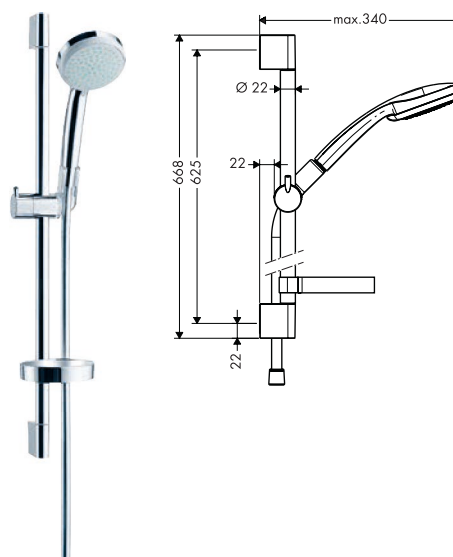

Croma 100 Sets de ducha Vario con barra de ducha Unica

Características de todas las variantes

- Consiste en: teleducha, barra de ducha, flexo de ducha, control deslizante, jabonera
- Tamaño del rociador 100 mm
- Tipo de chorro: Rain, Shampoo, chorro normal, Massage
- QuickClean: Los depósitos de cal se pueden eliminar pasando el dedo
- Perfil de la barra: redondo
- Diámetro de la barra de ducha: 22 mm

90

65

Aspectos a destacar

Tecnologías

Tipos de chorro

Resumen de variantes

Modelo	Distancia de perforación (mm)	Tamaño del rociador	Tipos de chorro	Función a partir de (l/min)	Cantidad de caudal máxima a 3 bar (l/min)	Presión mínima del caudal (bar)	Acabado	Referencia	Euro*
90 Vario	915	100	Rain, Shampoo, chorro normal, Massage	8,4	18	1	● Cromo	27771000	138,50
65 Vario	625	100	Rain, Shampoo, chorro normal, Massage	6,5	8,7	1	● Cromo	27776000	127,60
65 Vario	625	100	Rain, Shampoo, chorro normal, Massage	8,4	18	1	● Cromo	27772000	127,60