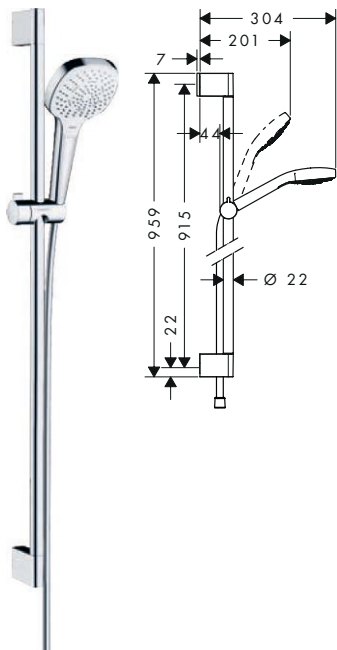

Sets de ducha

Croma Select E sets de ducha Multi Vario 1jet con barra de ducha Unica Croma

Características de todas las variantes

- Consiste en: teleducha, barra de ducha, flexo de ducha, control deslizante
- Tamaño del rociador 110 mm
- QuickClean: Los depósitos de cal se pueden eliminar pasando el dedo
- Perfil de la barra: redondo
- Diámetro de la barra de ducha: 22 mm

90