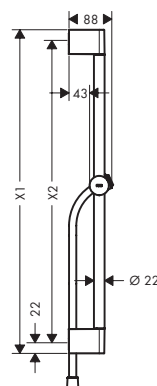

Unica Barras de ducha Pulsify S con control deslizante y flexo de ducha

Características de todas las variantes

- Consiste en: barra de ducha, control deslizante, flexo de ducha
- Diámetro de la barra de ducha: 22 mm
- Perfil de la barra: redondo
- Control deslizante de altura regulable con botón push, control deslizante giratorio en la tubería para operación a izquierda o derecha
- Control deslizante ajustable
- Soporte para teleducha de metal

90

65

Tecnologías

Resumen de variantes

Modelo	X1 Longitud de la barra de ducha (mm)	X2 Distancia de perforación (mm)	Longitud del flexo de ducha (mm)	Acabado	Referencia	Euro*
90	959	915	1600	● Cromo	24401000	95,10
				● Negro mate	24401670	133,10
				○ Blanco mate	24401700	133,10
65	669	625	1600	● Cromo	24400000	86,40
				● Negro mate	24400670	121,00
				○ Blanco mate	24400700	121,00