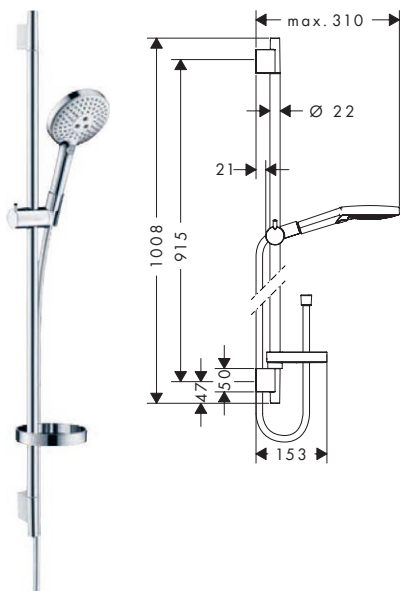

· Perfil de la barra: redondo
· Diámetro de la barra de ducha: 22 mm

90

65

Aspectos a destacar

Tecnologías

Tipos de chorro

Certificados/declaraciones

Resumen de variantes