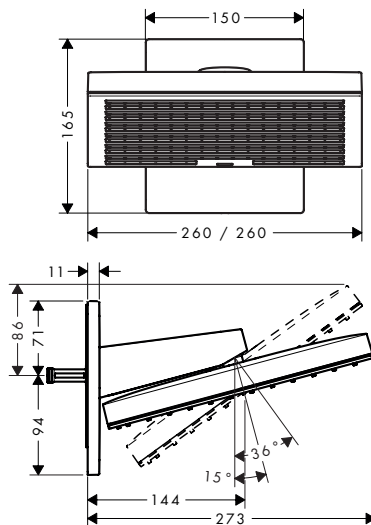

Duchas fijas

Pulsify E Duchas fijas 2jet murales

Características de todas las variantes

- Consiste en: ducha fija, toma de agua
- Tamaño del rociador: 260 x 260 mm
- Tipo de chorro: PowderRain, Intense PowderRain
- QuickClean: los restos de cal se pueden eliminar pasando el dedo
- Fast Drain para reducir el tiempo de vaciado tras el uso
- Ángulo de ducha fija ajustable
- Ducha fija extraíble para limpieza
- Tipo de conexión: set básico
- No se incluye set básico

Aspectos a destacar

Tecnologías

Tipos de chorro

Resumen de variantes

Tamaño del rociador	Número de tipos de chorros	Tipos de chorro	Función a partir de (l/min)	Cantidad de caudal máxima a 3 bar (l/min)	Presión mínima del caudal (bar)	Acabado	Referencia	Euro*
260	2	PowderRain, Intense PowderRain	7,7	8	1,3	● Cromo	24351000	562,90
						● Negro mate	24351670	731,80
						○ Blanco mate	24351700	731,80
260	2	PowderRain, Intense PowderRain	6,5	10,8	1,3	● Cromo	24350000	562,90
						● Negro mate	24350670	731,80
						○ Blanco mate	24350700	731,80

! A completar con (escoge una opción):

			Referencia	Euro*	
Opción 1		iBox universal 2 Set básico	01500180	135,00	
	+		Adaptador para iBox universal 2	13588000	31,80
Opción 2		iBox universal Set básico	01800180	164,20