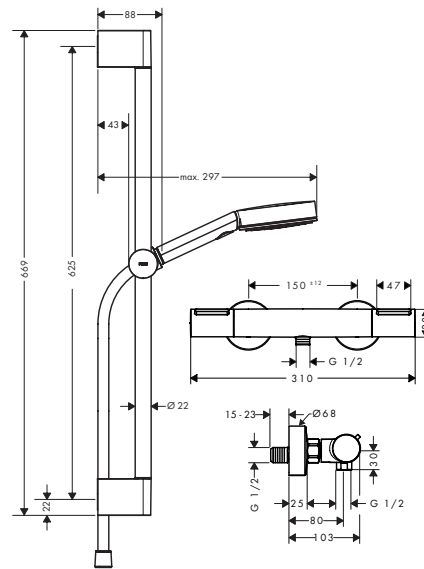

Resumen de variantes

Modelo	Distancia de perforación (mm)	Efecto de ducha	Número de tipos de chorros	Tipos de chorro	Función a partir de (l/min)	Cantidad de caudal máxima a 3 bar (l/min)	Presión mínima del caudal (bar)	Acabado	Referencia	Euro*
90	915	Relajación	3	PowderRain, IntenseRain, Massage	4	6,9	1	● Cromo	24271000	372,90
								● Negro mate	24271670	484,80
65	625	Relajación	3	PowderRain, IntenseRain, Massage	4	6,9	1	● Cromo	24272000	363,80
								● Negro mate	24272670	472,90