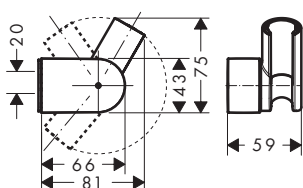

Acabado	Referencia	Euro*
Cromo	28328000	45,10