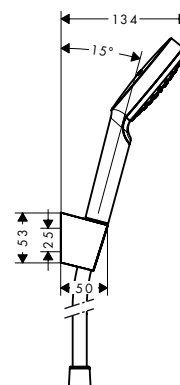

1jet

Aspectos a destacar

Tecnologías

Tipos de chorro