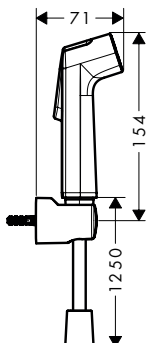

Sets de bidé

Teleducha de bidé 1jet S EcoSmart con soporte de ducha y flexo de ducha de 125 cm

Características

- Consiste en: teleducha bidé, soporte de ducha, flexo de ducha
- Tamaño del rociador Ø 28 mm
- Caudal 6,2 l/min aprox. a 3 bar
- Recomendamos utilizar este producto con una llave de paso en línea

- No apto para funcionamiento en países con norma EN 1717 en vigor
- Longitud del flexo de ducha: 1250 mm
- Con válvula antirretorno
- Función de soporte integrada
- Junta filtrante aclarable

- No intrínsecamente seguro contra reflujo
- Taxonomía UE: máx. 8 l/min - Do No Significant Harm (DNSH)

Aspectos a destacar

Acabado	Referencia	Euro*
Cromo	29234000	64,30

Teleducha de bidé 1jet S EcoSmart con soporte de ducha Porter S y flexo de ducha de 125 cm

Características

- Consiste en: teleducha bidé, soporte de ducha, flexo de ducha
- Tamaño del rociador Ø 28 mm
- Caudal 6,2 l/min aprox. a 3 bar
- Recomendamos utilizar este producto con una llave de paso en línea

- No apto para funcionamiento en países con norma EN 1717 en vigor
- Longitud del flexo de ducha: 1250 mm
- Con válvula antirretorno
- Función de soporte integrada
- Junta filtrante aclarable

- No intrínsecamente seguro contra reflujo
- Taxonomía UE: máx. 8 l/min - Do No Significant Harm (DNSH)