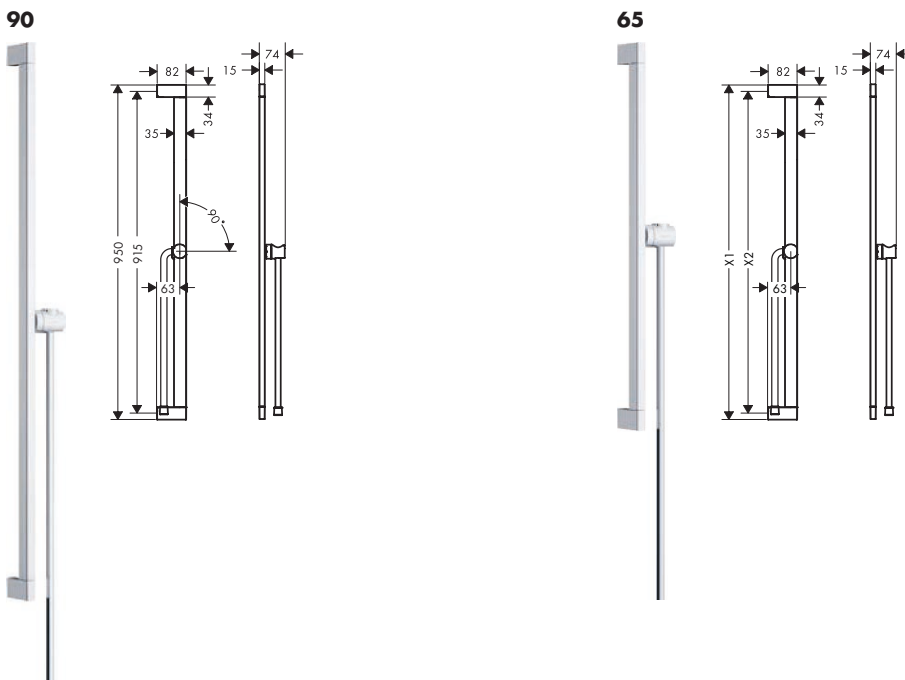

Unica Barras de ducha E Puro con cómodo control deslizante y flexo de ducha

Características de todas las variantes

- Consiste en: barra de ducha, control deslizante, flexo de ducha
- Perfil de la barra: cúbico
- Control deslizante para instalación a derecha e izquierda
- Control deslizante ajustable
- Soporte para teleducha de metal