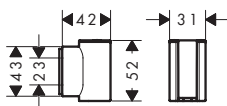

Soportes de ducha

Porter Fine Soporte de ducha

Características

- Diseño universal que se adapta perfectamente a FixFit Fine S, E o Q
- Posición de sujeción fija

- Para Flexos con tuercas cónicas
- Dimensiones: 52 x 31 x 42 mm (alto x ancho x fondo)

- Diámetro del agujero del taladro: 6 mm
- 2 orificios de taladrado

Acabado	Referencia	Euro*
Cromo	28885000	37,90
Bronce cepillado	28885140	56,90
Cromo negro cepillado	28885340	56,90
Negro mate	28885670	53,10
Blanco mate	28885700	53,10
Color oro pulido	28885990	56,90

Soporte de ducha Porter E

Características

- Posición de sujeción fija
- Para Flexos con tuercas cónicas

- Dimensiones: 30 x 48 x 78 mm (alto x ancho x fondo)

- Diámetro del agujero del taladro: 6 mm
- 2 orificios de taladrado