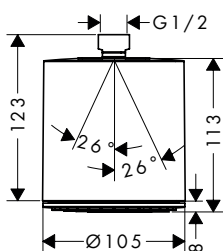

Pulsify S Duchas fijas 1jet

⚠ A completar con (escoge una opción):

Conexión de techo S 300mm

Acabado	Referencia	Euro*
Cromo	27389000	102,70
Bronce cepillado	27389140	154,10
Negro mate	27389670	143,80
Blanco mate	27389700	143,80

Pulsify S Ducha fija 105 1jet EcoSmart+

Características de todas las variantes

- Tamaño del rociador: 105 mm
- Tipo de chorro: PowderRain
- QuickClean: los restos de cal se pueden eliminar pasando el dedo
- Máx. caudal 6 l/min aprox. a 3 bar
- Ángulo de ducha fija ajustable
- Rosca de conexión: G 1/2
- Taxonomía UE: máx. 6 l/min – Substantial Contribution (SC) posible

Aspectos a destacar

Tecnologías

Tipos de chorro

Tamaño del rociador	Número de tipos de chorros	Tipos de chorro	Función a partir de (l/min)	Cantidad de caudal máxima a 3 bar (l/min)	Presión mínima del caudal (bar)	Acabado	Referencia	Euro*
105	1	PowderRain	4,8	6	1	Cromo	24132000	101,80
						Bronce cepillado	24132140	152,70
						Negro mate	24132670	132,30
						Blanco mate	24132700	132,30

⚠ A completar con:

Pulsify Conexión de pared para ducha fija 105

Acabado	Referencia	Euro*
Cromo	24139000	59,90
Bronce cepillado	24139140	89,90
Negro mate	24139670	77,90
Blanco mate	24139700	77,90