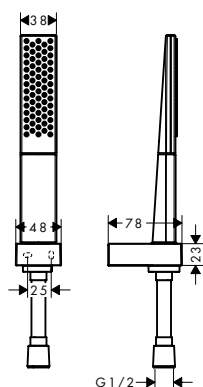

Rainfinity Sets de soporte de ducha 1jet

Características de todas las variantes

- Consiste en: teleducha, soporte de ducha, flexo de ducha
- Tamaño del rociador Ø 100 x 38 mm
- Tipo de chorro: PowderRain
- QuickClean: Los depósitos de cal se pueden eliminar pasando el dedo
- Caudal 13,8 l/min aprox. a 3 bar
- Función de soporte integrada
- Junta filtrante aclarable