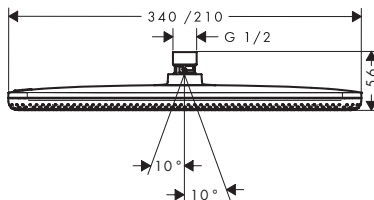

Duchas fijas

Raindance Alive Q Duchas fijas 2jet murales

Resumen de variantes

Tamaño del rociador	Número de tipos de chorros	Tipos de chorro	Función a partir de (l/min)	Cantidad de caudal máxima a 3 bar (l/min)	Presión mínima del caudal (bar)	Acabado	Referencia	Euro*
210/340	2	PowderRain, Rain	5,3	6,6	0,8	Cromo	24551000	819,00
						Bronce cepillado	24551140	1.228,50
						Cromo negro cepillado	24551340	1.228,50
						Negro mate	24551670	1.064,70
						Blanco mate	24551700	1.064,70
						Color oro pulido	24551990	1.228,50
210/340	2	RainAir, PowderRain	6,9	10,1	1	Cromo	24550000	819,00
						Bronce cepillado	24550140	1.228,50
						Cromo negro cepillado	24550340	1.228,50
						Negro mate	24550670	1.064,70
						Blanco mate	24550700	1.064,70
						Color oro pulido	24550990	1.228,50

A completar con:

	Referencia	Euro*
Set básico para ducha fija 2jet	24573180	94,50

Raindance Alive Q Duchas fijas 1jet

Características de todas las variantes

- Tamaño del rociador: 214 x 343 mm
- QuickClean: los restos de cal se pueden eliminar pasando el dedo
- DropGuard reduce a unos segundos el goteo tras parar la ducha
- Ángulo de ducha fija ajustable
- Embellecedor de diseño que se puede retirar fácilmente y sin herramientas para limpieza
- Superficie embellecedor de diseño: grafito
- Embellecedor de diseño que oculta las toberas
- Diseño plano minimalista
- Rosca de conexión: G 1/2

Aspectos a destacar

Tecnologías

Tipos de chorro

Resumen de variantes

Tamaño del rociador	Número de tipos de chorros	Tipos de chorro	Función a partir de (l/min)	Cantidad de caudal máxima a 3 bar (l/min)	Presión mínima del caudal (bar)	Acabado	Referencia	Euro*
210/340	1	Rain, o PowderRain	6	6,8	1	Cromo	24531000	451,50
						Bronce cepillado	24531140	677,30
						Cromo negro cepillado	24531340	677,30
						Negro mate	24531670	587,00
						Blanco mate	24531700	587,00
						Color oro pulido	24531990	677,30