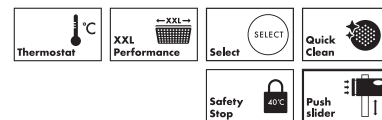

Aspectos a destacar

Tecnologías

Tipos de chorro

Resumen de variantes

Modelo	Distancia de perforación (mm)	Efecto de ducha	Número de tipos de chorros	Tipos de chorro	Función a partir de (l/min)	Cantidad de caudal máxima a 3 bar (l/min)	Presión mínima del caudal (bar)	Acabado	Referencia	Euro*
90	915	Relajación	3	PowderRain, IntenseRain, Massage	4	6,9	1	● Cromo ● Negro mate	24261000 24261670	361,30 469,70
65	625	Relajación	3	PowderRain, IntenseRain, Massage	4	6,9	1	● Cromo ● Negro mate	24262000 24262670	352,10 457,70