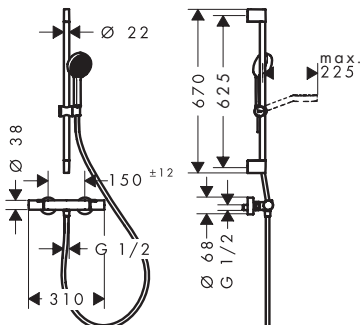

Sets de ducha

Activera Select S Set de ducha visto 95 2jet EcoSmart con EcoStat Fine y barra de ducha 65 cm

Características de todas las variantes

- Consiste en: teleducha, control deslizante, barra de ducha, flexo de ducha
- Tamaño del rociador: 95 mm
- FlexPower: las toberas se ajustan automáticamente a la presión del agua al abrir y cerrar
- QuickClean+: evita los depósitos de cal gracias a la elasticidad de las toberas
- Cantidad de caudal Rain a 3 bar: 7,2 l/min
- Tipo de chorro para la teleducha: Rain, ImpactRain
- Cantidad de caudal ImpactRain a 3 bar: 6,5 l/min
- Caudal 8 l/min aprox. a 3 bar
- Termostato: EcoStat Fine
- El botón EcoStop+ limita el consumo de agua a 6 l/min
- Botón de seguridad a 40 °C
- Limitación del agua caliente ajustable
- Con protección anti-reflujo
- Control deslizante de altura regulable con botón push
- Perfil de la barra: redondo
- Diámetro de la barra de ducha: 22 mm
- Longitud de la barra: 669 mm
- Distancia de perforación: 625 mm
- Longitud del flexo de ducha: 1600 mm
- Taxonomía UE: máx. 8 l/min - Do No Significant Harm (DNSH)
- Regulador de flujo: 8 l/min (con posibles tolerancias de -20 %)