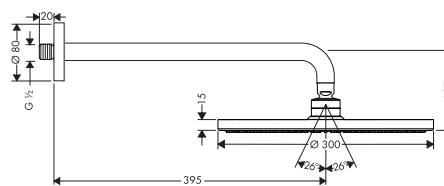

390 mm

Aspectos a destacar

Tecnologías

Tipos de chorro

Certificados/declaraciones

Resumen de variantes

Tamaño del rociador	Longitud de la conexión de techo (mm)	Número de tipos de chorros	Tipos de chorro	Función a partir de (l/min)	Cantidad de caudal máxima a 3 bar (l/min)	Presión mínima del caudal (bar)	Acabado	Referencia	Euro*
300	460	1	RainAir	14,8	18,9	1,5	Cromo	27492000	901,00
300	390	1	RainAir	6,5	9	1,5	Cromo	26601000	887,40
300	390	1	RainAir	14,8	18,9	1,5	Cromo	27493000	887,40