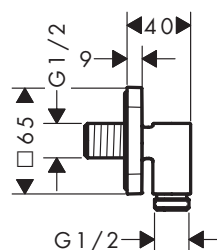

softsquare

Resumen de variantes

Forma	Válvula antirretorno	Acabado	Referencia	Euro*
redondo	■	● Cromo	28882000	64,90
		● Bronce cepillado	28882140	97,40
		● Cromo negro cepillado	28882340	97,40
		● Negro mate	28882670	90,90
		○ Blanco mate	28882700	90,90
		● Color oro pulido	28882990	97,40
cuadrado	■	● Cromo	28883000	64,90
		● Bronce cepillado	28883140	97,40
		● Cromo negro cepillado	28883340	97,40
		● Negro mate	28883670	90,90
		○ Blanco mate	28883700	90,90
		● Color oro pulido	28883990	97,40
softsquare	■	● Cromo	28884000	64,90
		● Bronce cepillado	28884140	97,40
		● Cromo negro cepillado	28884340	97,40
		● Negro mate	28884670	90,90
		○ Blanco mate	28884700	90,90
		● Color oro pulido	28884990	97,40