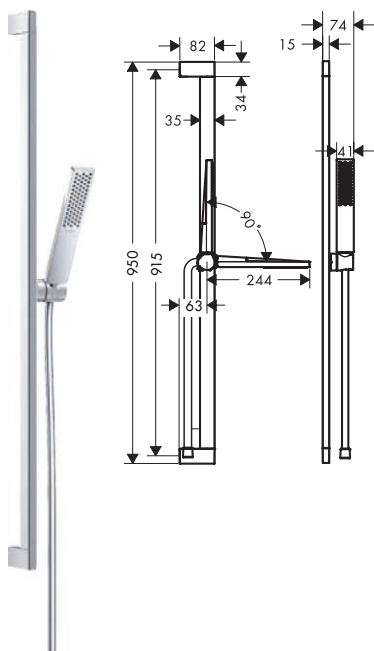

Sets de ducha

Pulsify E Sets de ducha 1jet con barra de ducha Unica E

Características de todas las variantes

- Consiste en: barra de ducha, flexo de ducha, control deslizante, teleducha
- Tamaño del rociador 100 x 25 mm
- Tipo de chorro: PowderRain
- QuickClean: Los depósitos de cal se pueden eliminar pasando el dedo
- Control deslizante para instalación a derecha e izquierda
- Control deslizante con mecanismo de cierre
- Soporte para teleducha de metal
- Tipo de barra de ducha: brazo de ducha giratorio
- Perfil de la barra: cúbico

90